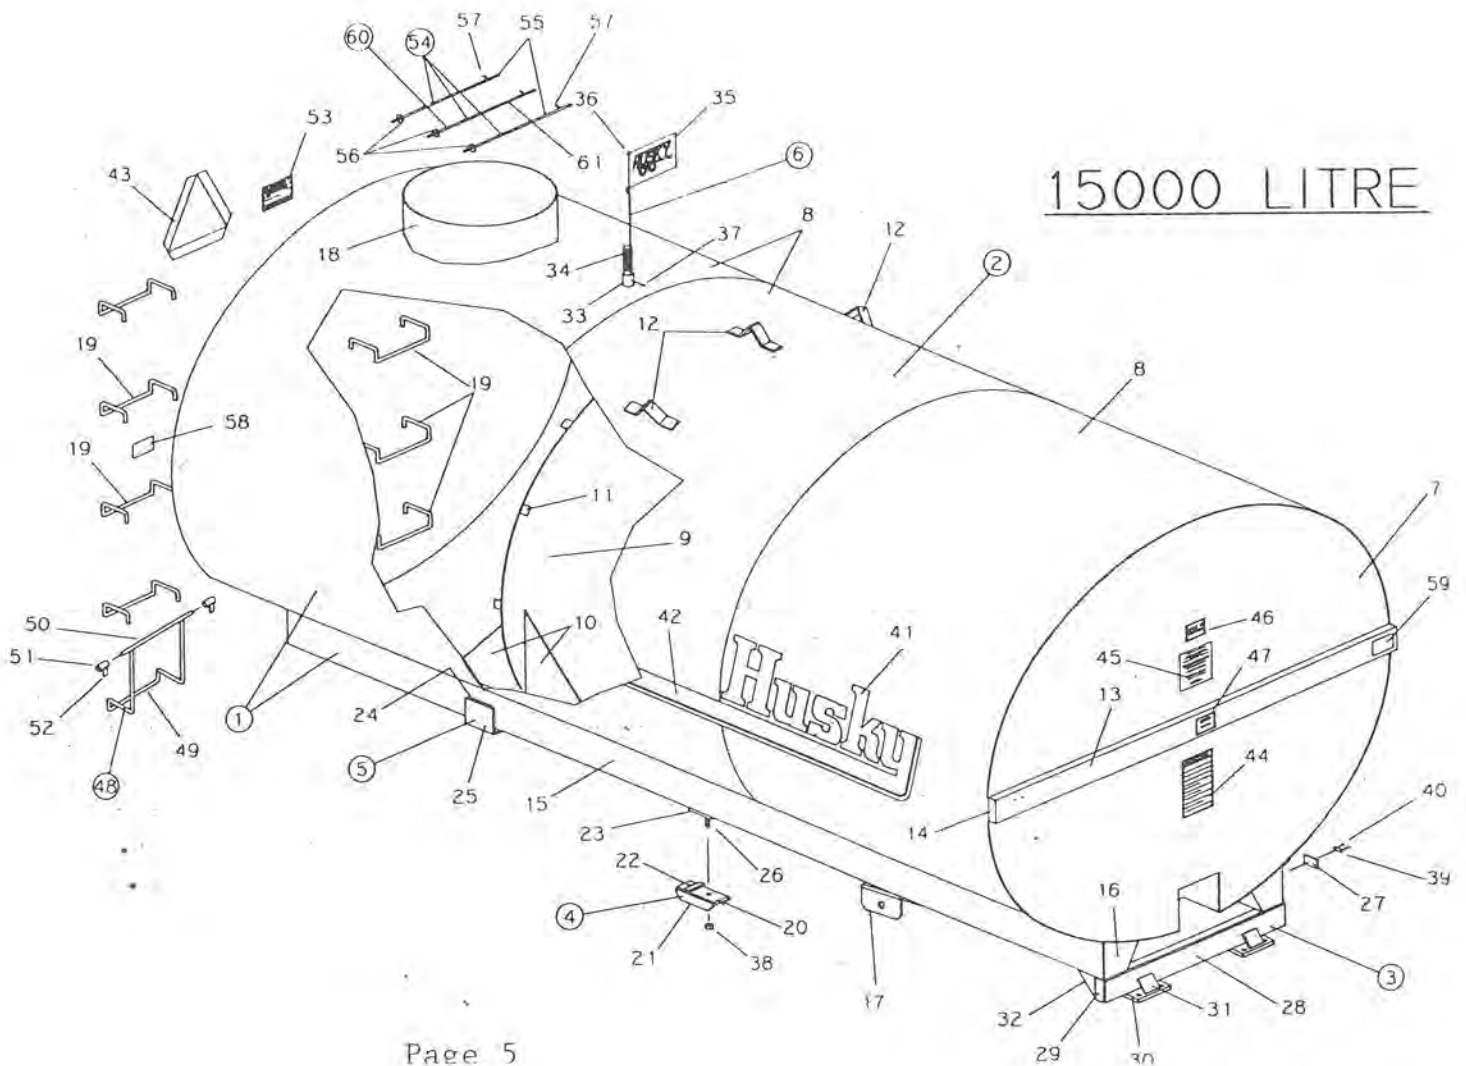

<u>KEY</u>	<u>PART NUMBER</u>	<u>DESCRIPTION</u>	<u>QTY</u>
1	359-29-00-000	15000L TANK & SILL ASSY	1
2	335-01-01-000	15000L TANK ASSY	1
3	364-02-17-000	CROSS MEMBER ASSY	1
4	340-41-00-000	CLAMPING BRKT ASSY	2

5	340-01-20-000	AXLE REAR STOP ASSY	2
6	340-62-00-000	HUSKY FLAG KTI	1
7	330-66-21-254	15000L TANK END	2
8	335-01-01-002	15000L TANK SHELL	3

9	330-66-21-256	15000L BAFFLE	1
10	340-01-01-459	BAFFLE GUSSET	4
11	300-01-00-016	BAFFLE BRKT	8
12	300-01-00-012	LIFT HOOK	3

13	330-66-00-257	TANK STIFFENER	2
14	330-66-00-258	STIFFENER CAPS	4
15	335-01-00-001	14000L SILL	2
16	330-67-00-260	SILL CAP	4

17	315-31-00-115	TONGUE U PIECE	2
18	364-02-00-006	MANHOLE	1
19	364-02-00-008	LADDER RUNG	7
20	340-41-00-442	CLAMPING BRKT	2