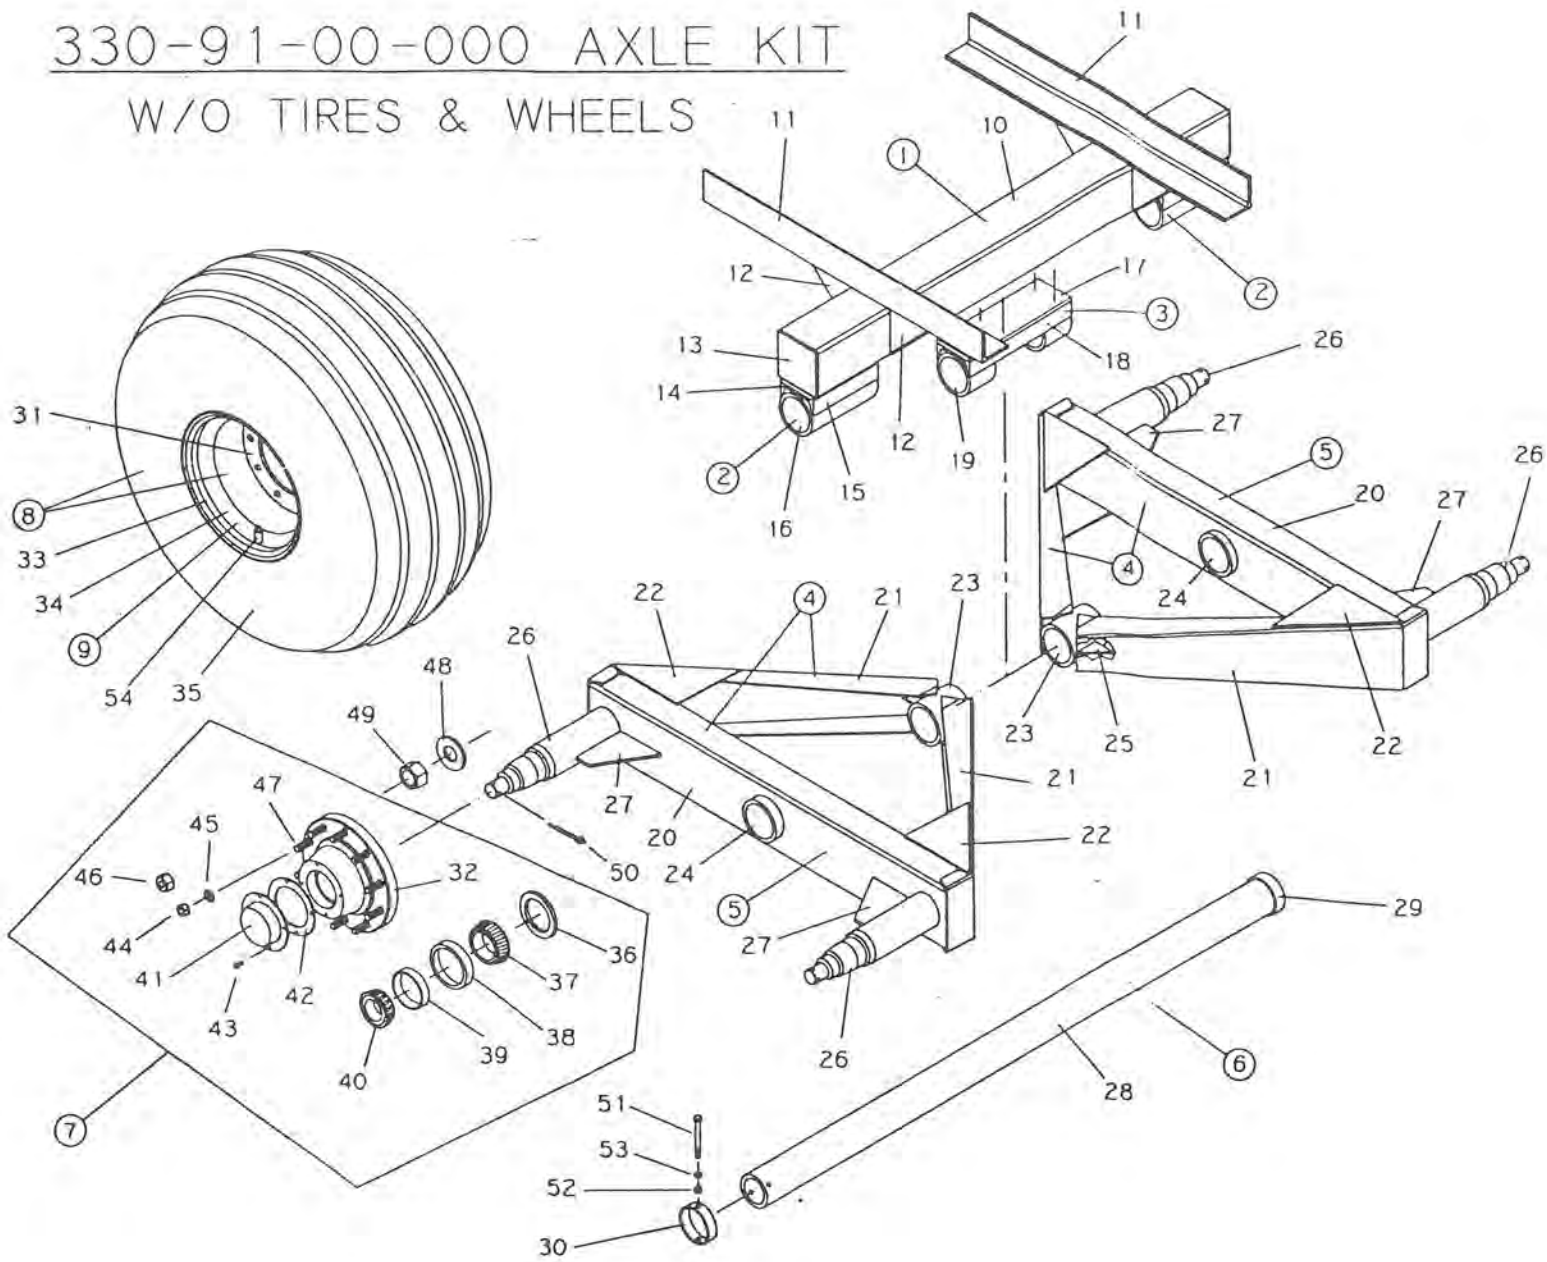

TONGUE AND HITCH

<u>KEY</u>	<u>PART NUMBER</u>	<u>DESCRIPTION</u>	<u>QTY</u>
1	364-35-00-000	TONGUE ASSEMBLY	1
2	364-05-00-000	STD HITCH ASSEMBLY	1
3	364-26-00-000	SINGLE POINT HITCH ASSEMBLY	*
4	315-39-00-000	LOCK PIN ASSEMBLY	2
5	364-35-00-115	R H TONGUE TUBE	1
6	364-35-00-116	L H TONGUE TUBE	1
7	364-35-00-117	HITCH BOLT PLATE	1
8	364-35-00-118	TONGUE TUBE UPPER GUSSET	1
9	364-35-00-119	TONGUE TUBE LOWER GUSSET	1
10	315-36-00-145	BUSHING	2
11	315-36-00-146	SIDE PIECE	4
12	315-36-00-147	TONGUE TUBE END CAP	2
13	315-31-00-115	TONUGE "U" PIECE	2
14	315-39-00-155	LOCK PIN	2
15	364-05-00-030	HITCH BACK PLATE	1
16	364-05-00-031	HITCH PLATE	2
17	364-05-00-032	HITCH SIDE GUSSET	2
18	364-05-00-033	HITCH UPPER GUSSET	2
19	364-26-00-091	SINGLE POINT HITCH	1
20	364-26-00-092	SINGLE POINT HITCH GUSSET	2
21	364-26-00-093	HITCH UPPER & LOWER GUSSET	2
22	364-00-00-131	U BOLT SPACER	2
23	R08172	3/4 NF X 10" U BOLT	2
24	R07820	3/4 NF HEX NUT	4
25	R07807	3/4 LOCK WASHER	8
26	R07787	3/4 HEX NUT	4
27	R07655	3/4 X 2 1/2 HEX BOLT	4
28	R07828	1 FLAT WASHER	2
29	R07830	1 1/4 FLAT WASHER	2
30	R08016	1/4 X 2 COTTER PIN	2
31	R09751	7000 LB SIDE WIND JACK	1

# 330-91-00-000 AXLE KIT

W/O TIRES & WHEELS

KEY	PART NUMBER	DESCRIPTION	QTY
1	330-69-00-000	BASE FRAME ASSEMBLY	1
2	325-62-18-000	STATIONARY SLEEVE ASSEMBLY	2
3	330-69-22-000	CENTRE SLEEVE ASSEMBLY	1
4	330-91-44-000	TANDEM SIDE ASSEMBLY	2
<hr/>			
5	330-91-36-000	WALKING BEAM ASSEMBLY	2
6	330-08-00-000	AXLE TUBE ASSEMBLY	1
7	340-43-00-000	HUSKY 10 BOLT HUB COMPLETE 16000 LB	4
8	340-54-00-000	21.5 X 16.1 14 PLY T&W 10 BOLT	*
	326-02-00-000	21.5 X 16.1 10 PLY T&W 10 BOLT	*
	340-19-00-000	18 X 22.5 USED TRUCK TIRE & WHEEL	4
9	340-45-00-000	WHEEL ASSY FOR 21.5 TIRE	*
10	330-69-00-261	CROSS AXLE SUPPORT	1
<hr/>			
11	315-35-00-131	SILL ANGLE PLATE	2
12	315-31-00-116	DOUBLE GUSSET	4
13	325-62-00-238	COVER PLATE	2
14	325-62-18-239	LONG SPACER BAR	2