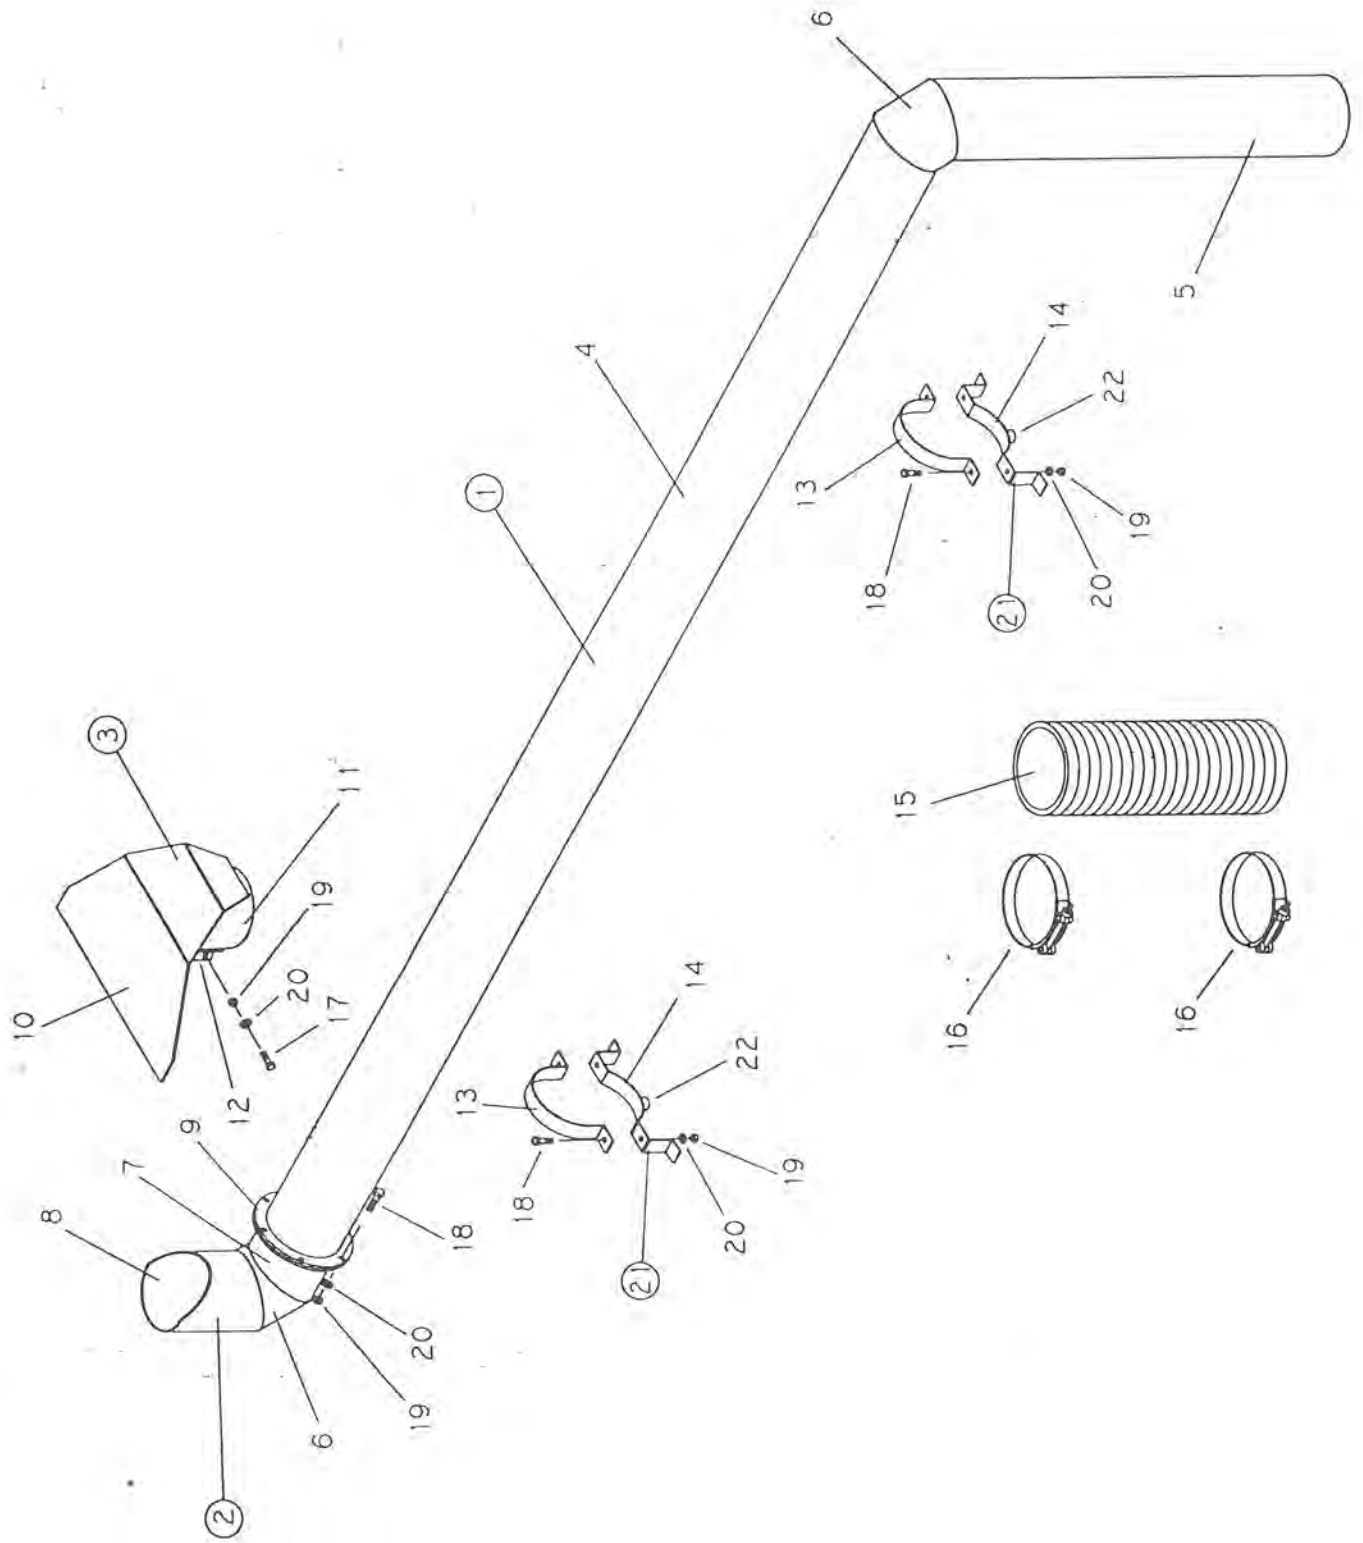

DISCHARGE PIPE ASSEMBLY

<u>KEY</u>	<u>PART NUMBER</u>	<u>DESCRIPTION</u>	<u>QTY</u>
1	364-19-00-000	DISCHARGE PIPE ASSEMBLY -12 & 14000L	1
	359-30-00-000	DISCHARGE PIPE ASSEMBLY -15000L	1
	362-20-00-000	DISCHARGE PIPE ASSEMBLY -7 & 9000L	1
2	364-25-00-000	DISCHARGE PIPE END SECTION	1
3	364-21-00-000	SPLASH PLATE ASSEMBLY	1
4	364-19-00-065	HORIZONTAL DISCHARGE PIPE -12 & 14000L	1
	359-30-00-108	HORIZONTAL DISCHARGE PIPE -15000L	1
	362-20-00-068	HORIZONTAL DISCHARGE PIPE -7 & 9000L	1
5	364-19-00-064	VERTICAL DISCHARGE PIPE	1
6	364-19-00-082	DISCHARGE PIPE CORNER PIECE	2
7	364-25-00-088	DISCHARGE PIPE FLANGE PIECE	1
8	364-25-00-067	DISCHARGE PIPE END PIECE	1
9	364-19-00-087	DISCHARGE PIPE FLANGE	2
10	364-21-00-069	SPLASH PLATE	1
11	364-21-00-070	CLAMPING TUBE	1
12	364-21-00-071	CLAMPING TUBE BRKT	2
13	364-00-00-083	DISCHARGE CLAMP UPPER PIECE	2
14	364-50-00-084	DISCHARGE CLAMP BASE PIECE	2
15	364-00-00-066	FLEX HOSE	1
16	R02482	6" CLAMP	2
17	R07622	3/8 X 2 1/2 HEX BOLT	2
18	R07675	3/8 X 1 1/4 HEX BOLT	10
19	R07783	3/8 HEX NUT	12
20	R07803	3/8 LOCK WASHER	12
21	364-50-00-000	DISCHARGE CLAMP BASE ASSY	2
22	364-50-00-165	DISCHARGE CLAMP SPACER	2