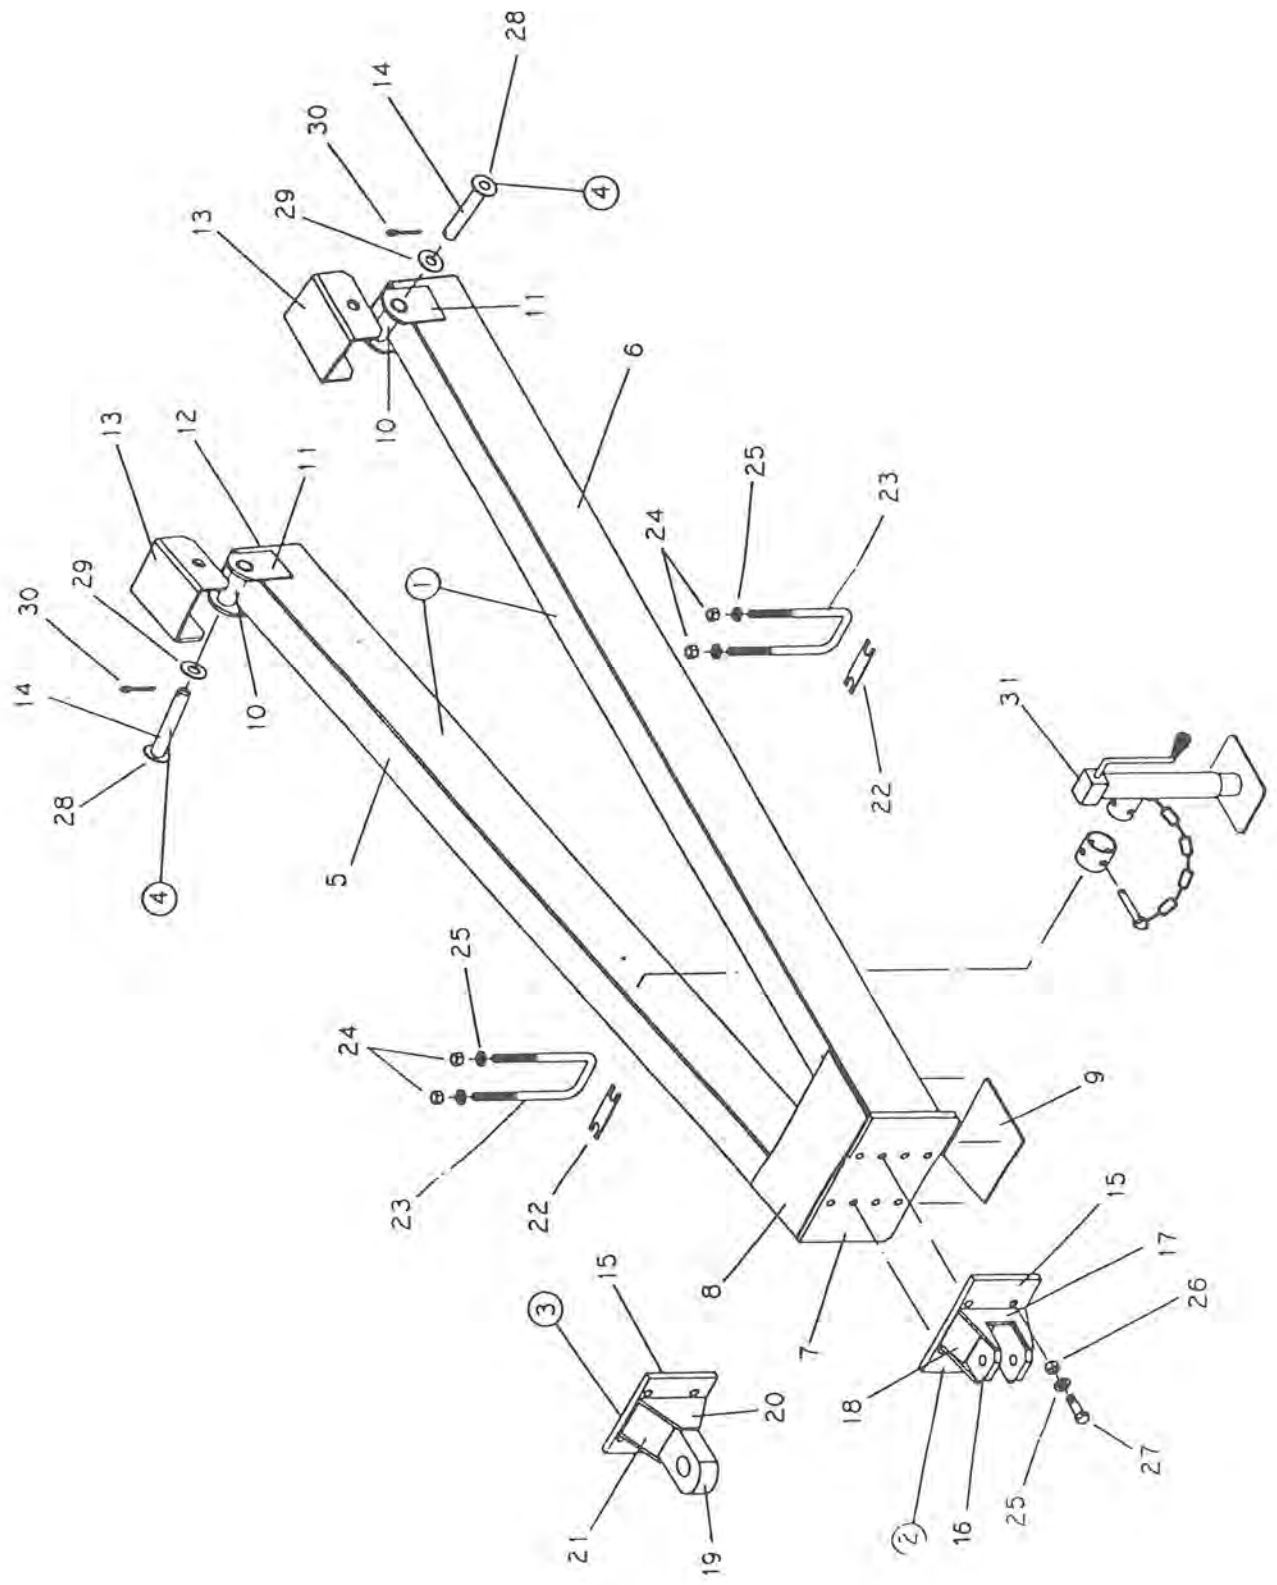

TONGUE AND HITCH

<u>KEY</u>	<u>PART NUMBER</u>	<u>DESCRIPTION</u>	<u>QTY</u>
1	364-35-00-000	TONGUE ASSEMBLY	1
2	364-05-00-000	STD HITCH ASSEMBLY	1
3	364-26-00-000	SINGLE POINT HITCH ASSEMBLY	*
4	315-39-00-000	LOCK PIN ASSEMBLY	2
5	364-35-00-115	R H TONGUE TUBE	1
6	364-35-00-116	L H TONGUE TUBE	1
7	364-35-00-117	HITCH BOLT PLATE	1
8	364-35-00-118	TONGUE TUBE UPPER GUSSET	1
9	364-35-00-119	TONGUE TUBE LOWER GUSSET	1
10	315-36-00-145	BUSHING	2
11	315-36-00-146	SIDE PIECE	4
12	315-36-00-147	TONGUE TUBE END CAP	2
13	315-31-00-115	TONUGE "U" PIECE	2
14	315-39-00-155	LOCK PIN	2
15	364-05-00-030	HITCH BACK PLATE	1
16	364-05-00-031	HITCH PLATE	2
17	364-05-00-032	HITCH SIDE GUSSET	2
18	364-05-00-033	HITCH UPPER GUSSET	2
19	364-26-00-091	SINGLE POINT HITCH	1
20	364-26-00-092	SINGLE POINT HITCH GUSSET	2
21	364-26-00-093	HITCH UPPER & LOWER GUSSET	2
22	364-00-00-131	U BOLT SPACER	2
23	R08172	3/4 NF X 10" U BOLT	2
24	R07820	3/4 NF HEX NUT	4
25	R07807	3/4 LOCK WASHER	8
26	R07787	3/4 HEX NUT	4
27	R07655	3/4 X 2 1/2 HEX BOLT	4
28	R07828	1 FLAT WASHER	2
29	R07830	1 1/4 FLAT WASHER	2
30	R08016	1/4 X 2 COTTER PIN	2
31	R09751	7000 LB SIDE WIND JACK	1