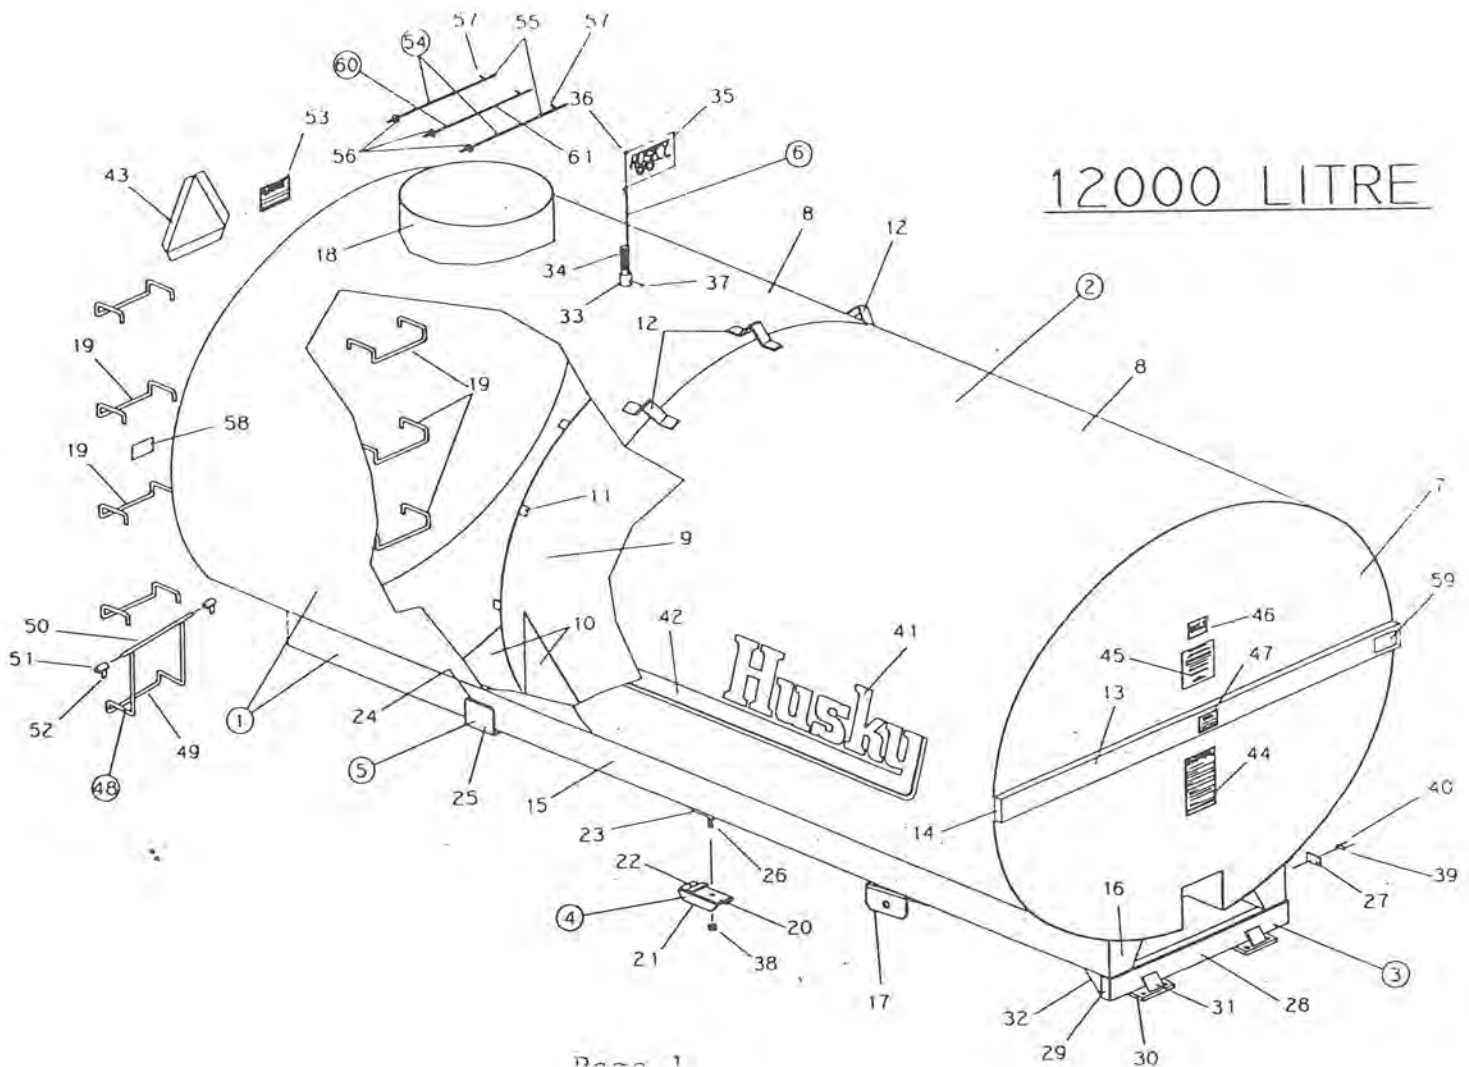

Please order parts by number

MODEL "E"  
12000, 14000 & 15000 LITRE  
HUSKY LIQUID MANURE SPREADER

KEY	PART NUMBER	DESCRIPTION	QTY
1	363-09-00-000	12000 L TANK & SILL ASSY	1
2	326-88-25-000	12000 L TANK ASSY	1
3	364-02-17-000	CROSS MEMBER ASSY	1
4	340-41-00-000	CLAMPING BRKT ASSY	2
5	340-01-20-000	AXLE REAR STOP ASSY	2
6	340-62-00-000	HUSKY FLAG KIT	1
7	326-88-25-277	12000L TANK END	2
8	326-88-25-278	12000L TANK SHELL	2
9	326-88-25-279	12000L BAFFLE	1
10	340-01-01-459	BAFFLE GUSSET	4
11	300-01-00-016	BAFFLE BRKT	8
12	300-01-00-012	LIFT HOOK	3
13	326-88-00-280	TANK STIFFENER	2
14	330-66-00-258	STIFFENER CAPS	4
15	326-89-00-283	12000L SILL	2
16	326-89-00-284	SILL CAP	4
17	315-31-00-115	TONGUE U PIECE	2
18	364-02-00-006	MANHOLE	1
19	364-02-00-008	LADDER RUNG	7
20	340-41-00-442	CLAMPING BRKT	2