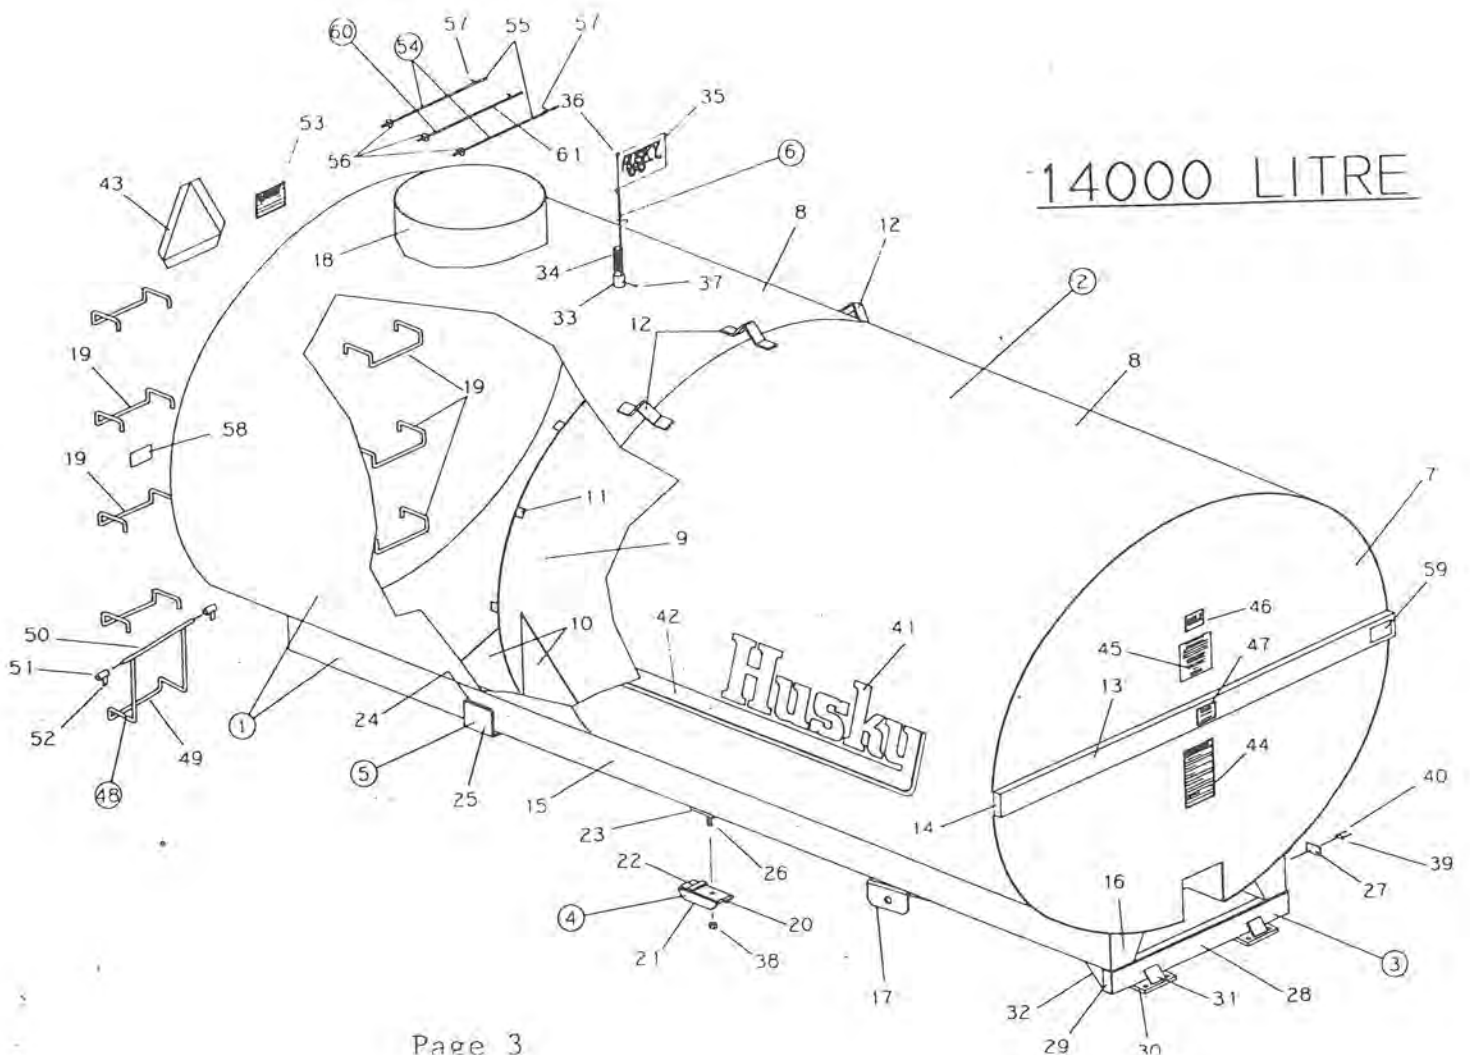

<u>KEY</u>	<u>PART NUMBER</u>	<u>DESCRIPTION</u>	<u>QTY</u>
1	364-02-00-000	14000L TANK & SILL ASSY	1
2	330-66-21-000	14000L TANK ASSY	1
3	364-02-17-000	CROSS MEMBER ASSY	1
4	340-41-00-000	CLAMPING BRKT ASSY	2

5	340-01-20-000	AXLE REAR STOP ASSY	2
6	340-62-00-000	HUSKY FLAG KTI	1
7	330-66-21-254	14000L TANK END	2
8	330-66-21-255	14000L TANK SHELL	2

9	330-66-21-256	14000L BAFFLE	1
10	340-01-01-459	BAFFLE GUSSET	4
11	300-01-00-016	BAFFLE BRKT	8
12	300-01-00-012	LIFT HOOK	3

13	330-66-00-257	TANK STIFFENER	2
14	330-66-00-258	STIFFENER CAPS	4
15	330-67-00-259	14000L SILL	2
16	330-67-00-260	SILL CAP	4

17	315-31-00-115	TONGUE U PIECE	2
18	364-02-00-006	MANHOLE	1
19	364-02-00-008	LADDER RUNG	7
20	340-41-00-442	CLAMPING BRKT	2