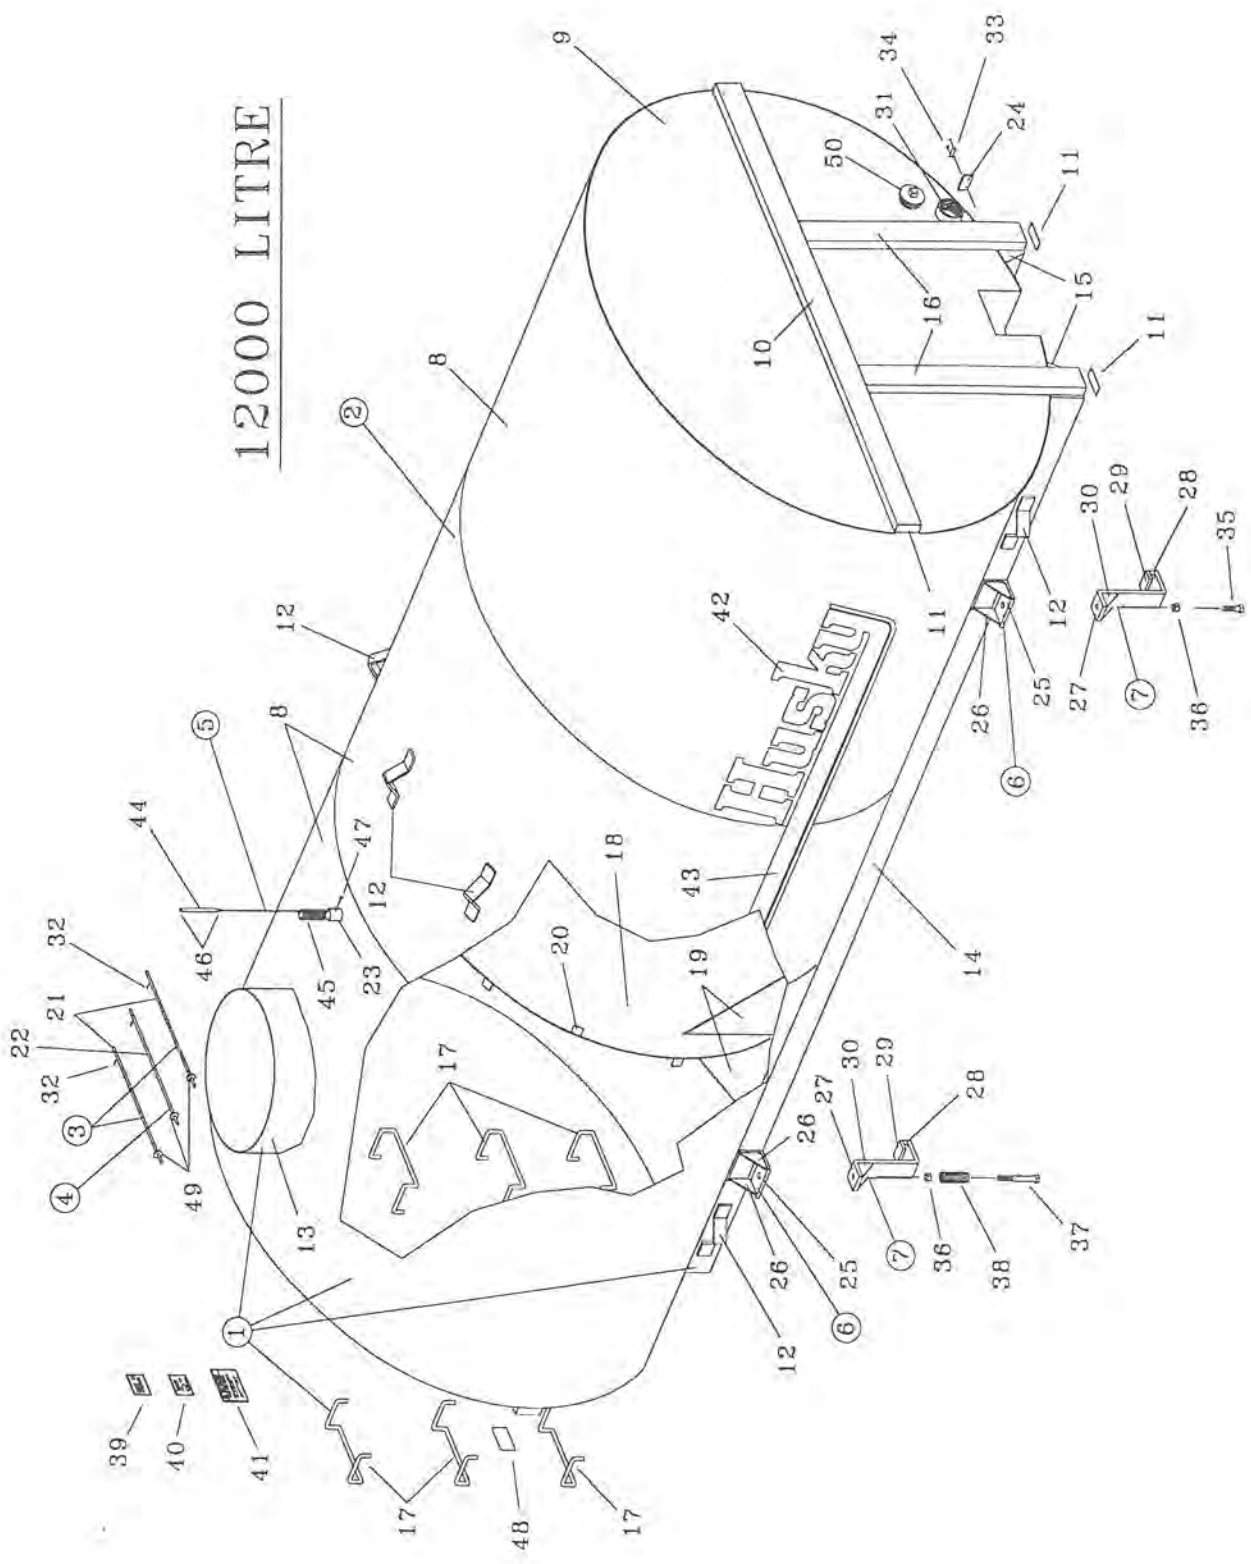

12000 LITRE

12000L TM 'E' TANK

<u>Keys</u>	<u>Parts Number</u>	<u>Description</u>	<u>Qty</u>
1	383-01-00-000	12000L Tank, Sill & Funnel Assy.	1
2	326-88-25-000	12000L Tank Assy.	1
3	364-47-00-000	Short Safety Bar Assy.	2
4	364-49-00-000	Long Safety Bar Assy.	1
5	340-62-00-000	Husky Flag Kit	1
6	316-22-00-000	Hold Down Bracket Assy.	4
7	316-24-00-000	Hold Down Assy.	4
8	326-88-25-278	12000L Tank Shell	3
9	326-88-25-277	12000L Tank End	2
10	326-88-00-280	Tank Stiffener	2
11	330-66-00-258	Stiffener Caps	8
12	330-01-00-012	Lift Hook	7
13	364-02-00-006	Manhole	1
14	327-15-00-027	Sills	2
15	327-15-00-028	Sill Caps	4
16	327-15-00-050	Vertical Reinforcing Channel	4
17	364-02-00-008	Ladder Rung	7
18	326-88-25-279	Baffle	1
19	340-01-01-459	Baffle Gusset	4
20	300-01-00-016	Baffle Bracket	16
21	364-47-00-155	Manhole Safety Bar	2
22	364-49-00-164	Long Safety Bar	1
23	340-00-00-536	Flag Spring Holder	1
24	340-01-00-498	Serial Number Plate	1
25	316-22-00-012	Hold Down Angle Bracket	4
26	316-22-00-035	Hold Down Angle Gusset	8
27	316-24-00-044	Bracket Main Pc	4
28	316-24-00-045	Spacer Bar	4
29	316-24-00-046	Hold Down Return.	4
30	316-24-00-047	Gusset	8
31	315-30-09-100	Drain Pipe	1
32	R08207	3/32 X 1 1/2" Ss Cotter Pin	3
33	R09071	Serial Number	1
34	R08152	#6 X 1/4" Pan Head Screw	2
35	R07663	1" X 3" Hex Hd Bolt	2
36	R07882	1" Nex Lock Nut	4
37	R07669	1" X 6" Hex Hd Bolt	2
38	R08034	Hp88 1 X 4" Hold Down Spring	2
39	R09509	"Made In Canada" Decal	1
40	R09512	"Capacity" Decal	1
41	R09784	"Danger Toxic Gas" Decal	1
42	R09510	"Husky" Decal	2
43	R09511	Accent Strip	2
44	340-62-00-553	Indicator	1
45	R08037	Flag Spring	1
46	R08063	Clip	2
47	R07926	5/16 - 18 X 1/4" Ss Sct Screw	1
48	R10096	Red Reflector	2
49	R07825	1/2" Flat Washer	3
50	R02286	3" Abs Plug	1