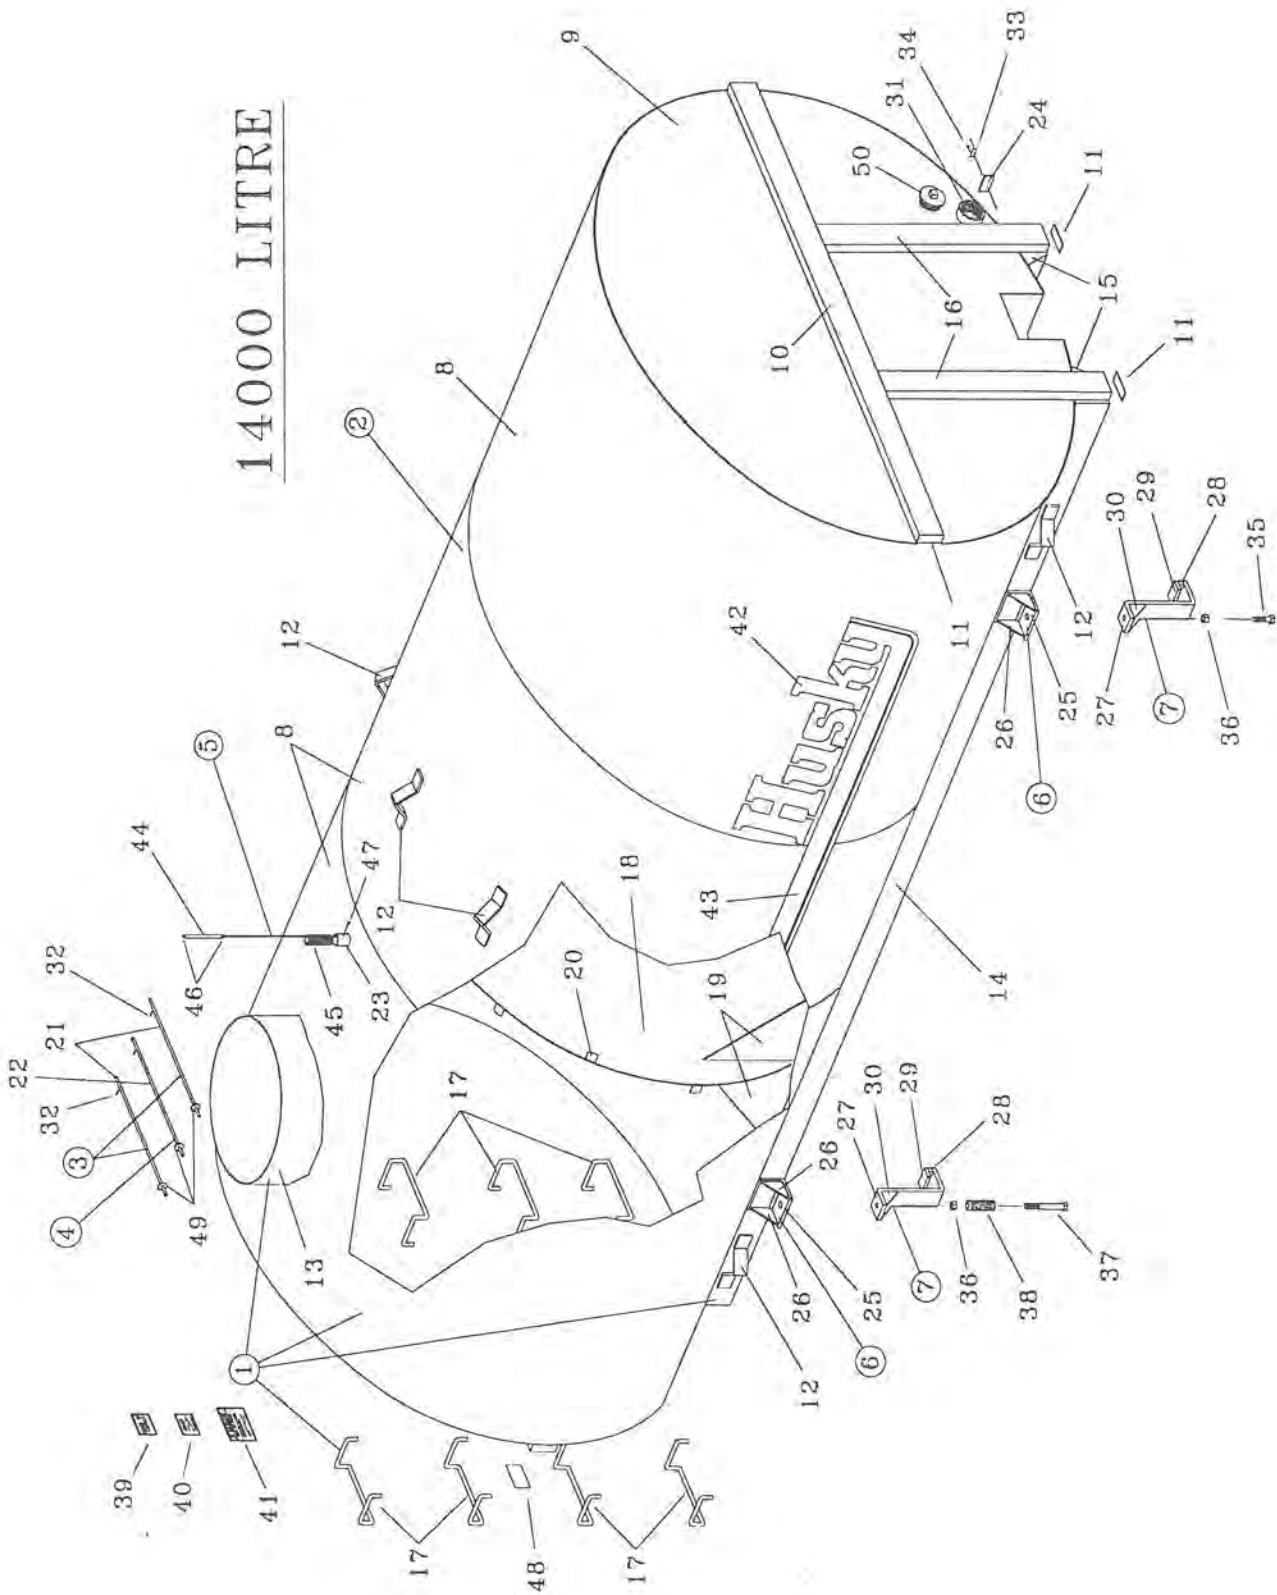

14000 LITRE

14000L TM 'E' TANK

<u>Key</u>	<u>Parts Number</u>	<u>Description</u>	<u>Qty</u>
1	384-01-00-000	14000 L Tank,Sill & Funnel Assy	1
2	330-66-21-000	14000 L Tank Assy	1
3	364-47-00-000	Short Safety Bar Assy	2
4	364-49-00-000	Long Safety Bar Assy	1
5	340-62-00-000	Husky Flag Kit	1
6	316-22-00-000	Hold Down Bracket Assy	4
7	316-24-00-000	Hold Down Assy	4
8	330-66-21-255	14000 L Tank Shell	3
9	330-66-21-254	14000 L Tank End	2
10	330-66-00-257	Tank Stiffener	2
11	330-66-00-258	Stiffener Caps	8
12	300-01-00-012	Lift Hook	7
13	364-02-00-006	Manhole	1
14	327-15-00-027	Sills	2
15	332-11-00-026	Sill Caps	4
16	332-11-00-051	Vertical Reinforcing Channel	4
17	364-02-00-008	Ladder Rung	7
18	330-66-21-256	Baffle	1
19	340-01-01-459	Baffle Gusset	4
20	300-01-00-016	Baffle Bracket	16
21	364-47-00-155	Manhole Safety Bar	2
22	364-49-00-164	Long Safety Bar	1
23	340-00-00-536	Flag Spring Holder	1
24	340-01-00-498	Serial Number Plate	1
25	316-22-00-012	Hold Down Angle Bracket	4
26	316-22-00-035	Hold Down Angle Gusset	8
27	316-24-00-044	Bracket Main Pc	4
28	316-24-00-045	Spacer Bar	4
29	316-24-00-046	Hold Down Return	4
30	316-24-00-047	Gusset	8
31	315-30-09-100	Drain Pipe	1
32	R08207	3/32 X 1 1/2" S.S. Cotter Pin	3
33	R09071	Serial Number	1
34	R08152	#6 X 1/4" Pan Head Screw	2
35	R07663	1" X 3" Hex Hd Bolt	2
36	R07882	1" Hex Lock Nut	4
37	R07669	1" X 6" Hex Hd Bolt	2
38	R08034	Hp88 1 X 4" Hold Down Spring	2
39	R09509	"Made In Canada" Decal	1
40	R09512	"Capacity" Decal	1
41	R09784	"Danger Toxic Gas" Decal	1
42	R09510	"Husky" Decal	2
43	R09511	Accent Strip	2
44	340-62-00-553	Indicator	1
45	R08037	Flag Spring	1
46	R08063	Clip	2
47	R07926	5/16 - 18 X 1/4" S.S. Set Screw	1
48	R10096	Red Reflector	2
49	R07825	1/2" Flat Washer	3
50	R02286	3" Abs Plug	1