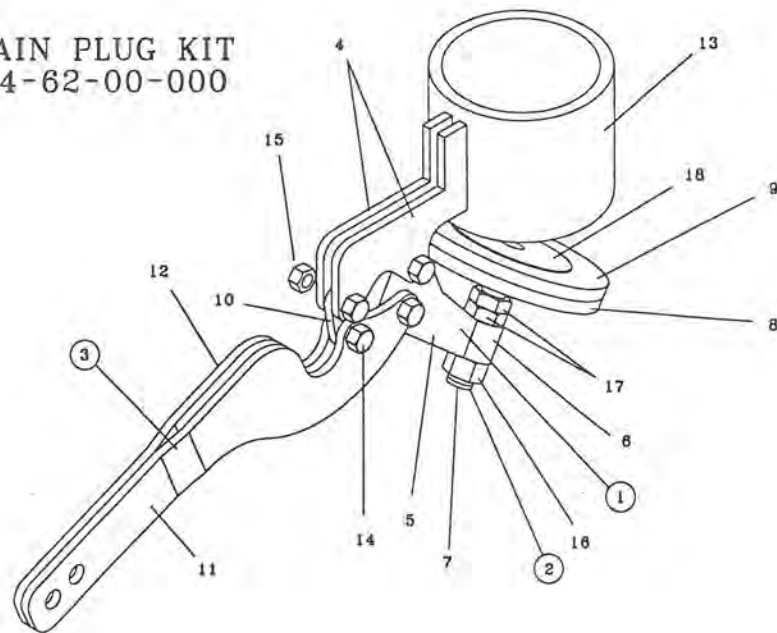

DRAIN PLUG KIT

<u>Keys</u>	<u>Parts Number</u>	<u>Description</u>	<u>Qty</u>
1	364-62-01-000	Drain Plug Sleeve Assy	1
2	364-62-04-000	Plug Assy	1
3	364-62-03-000	Handle Assy	1
4	364-62-00-199	Housing Brkt	2
5	364-62-01-200	Sleeve Linkage	1
6	364-62-01-201	Sleeve	1
7	364-62-02-202	Adjustment Rod	1
8	364-62-02-203	Plug Plate	1
9	364-62-02-204	Plug Rubber	1
10	364-62-00-205	Short Linkage	1
11	364-62-03-206	Lh Handle	1
12	364-62-03-207	Rh Handle	1
13	364-01-03-110	Drain Pipe	1
14	R08176	1/4-20 Unc X 7/8 Short Thrd Bolt	4
15	R08048	1/4-20 Lock Nut	4
16	R07885	1/2-13 Unc Hex Nyloc Nut	1
17	R08046	1/2-13 Unc Jam Nut	3
18	364-62-04-370	Plug Washer	1

DRAIN PLUG KIT
364-62-00-000