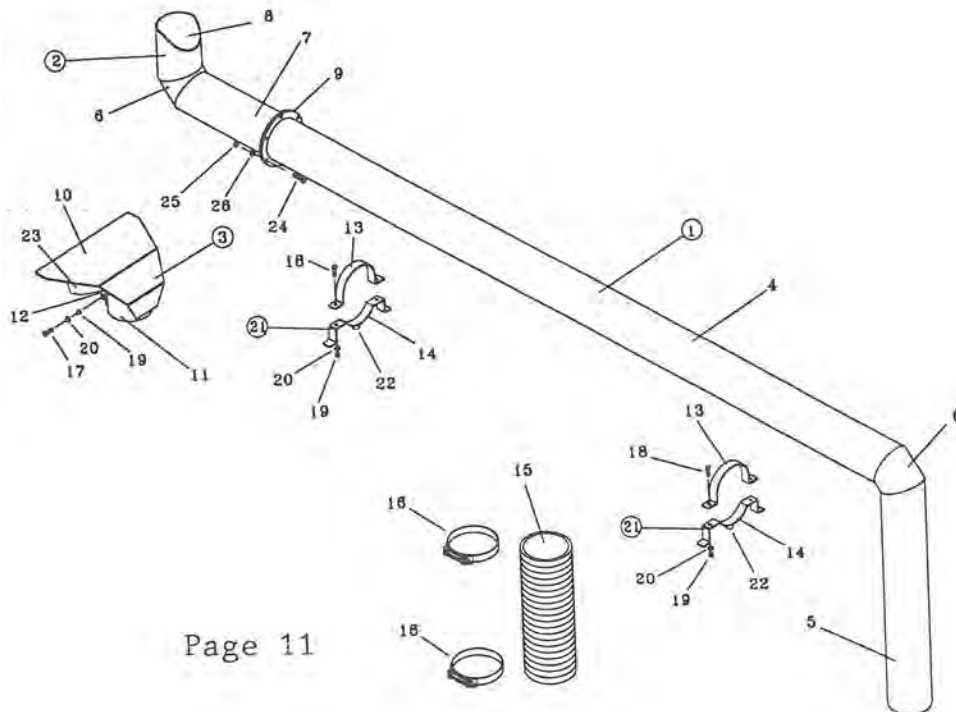

DISCHARGE PIPE ASSEMBLY

<u>Keys</u>	<u>Parts Number</u>	<u>Description</u>	<u>Qty</u>
1	364-19-00-000	Discharge Pipe Assembly - 14000L	1
	359-30-00-000	Discharge Pipe Assembly - 15000L	1
	362-59-00-000	Discharge Pipe Assembly - 9000L & 12000L	1
	362-20-00-000	Discharge Pipe Assembly - 7000L	1
2	364-25-00-000	Discharge Pipe End Section	1
3	364-68-00-000	Splash Plate Assembly	1
4	364-19-00-065	Horizontal Discharge Pipe - 9, 12, & 14000L	1
	359-30-00-108	Horizontal Discharge Pipe - 15000L	1
5	362-20-00-068	Horizontal Discharge Pipe - 7000L	1
	364-19-00-064	Vertical Discharge Pipe 14, & 15000L	1
	364-20-00-184	Vertical Discharge Pipe 7, 9 & 12000L	1
6	364-19-00-082	Discharge Pipe Corner Piece	2
7	364-25-00-088	Discharge Pipe Flange Piece	1
8	364-25-00-067	Discharge Pipe End Piece	1
9	364-19-00-087	Discharge Pipe Flange	2
10	364-21-00-069	Splash Plate	1
11	364-68-00-215	Clamping Tube	1
12	364-21-00-071	Clamping Tube Bracket	2
13	364-00-00-083	Discharge Clamp Upper Piece	2
14	364-50-00-084	Discharge Clamp Base Piece	2
15	364-00-00-066	Flex Hose	1
16	R02482	6" Clamp	2
17	R07622	3/8 X 2 1/2 Hex Bolt	2
18	R07675	3/8 X 1 1/4 Hex Bolt	4
19	R07783	3/8 Hex Nut	6
20	R07803	3/8 Lock Washer	6
21	364-50-00-000	Discharge Clamp Base Assy.	2
22	364-50-00-165	Discharge Clamp Spacer	2
23	364-21-00-224	Splash Plate Wing	2
24	R07671	7/16 X 1 1/4 Hex Bolt	6
25	R07784	7/16 Hex Nut	6
26	R07804	7/16 Lock Washer	6