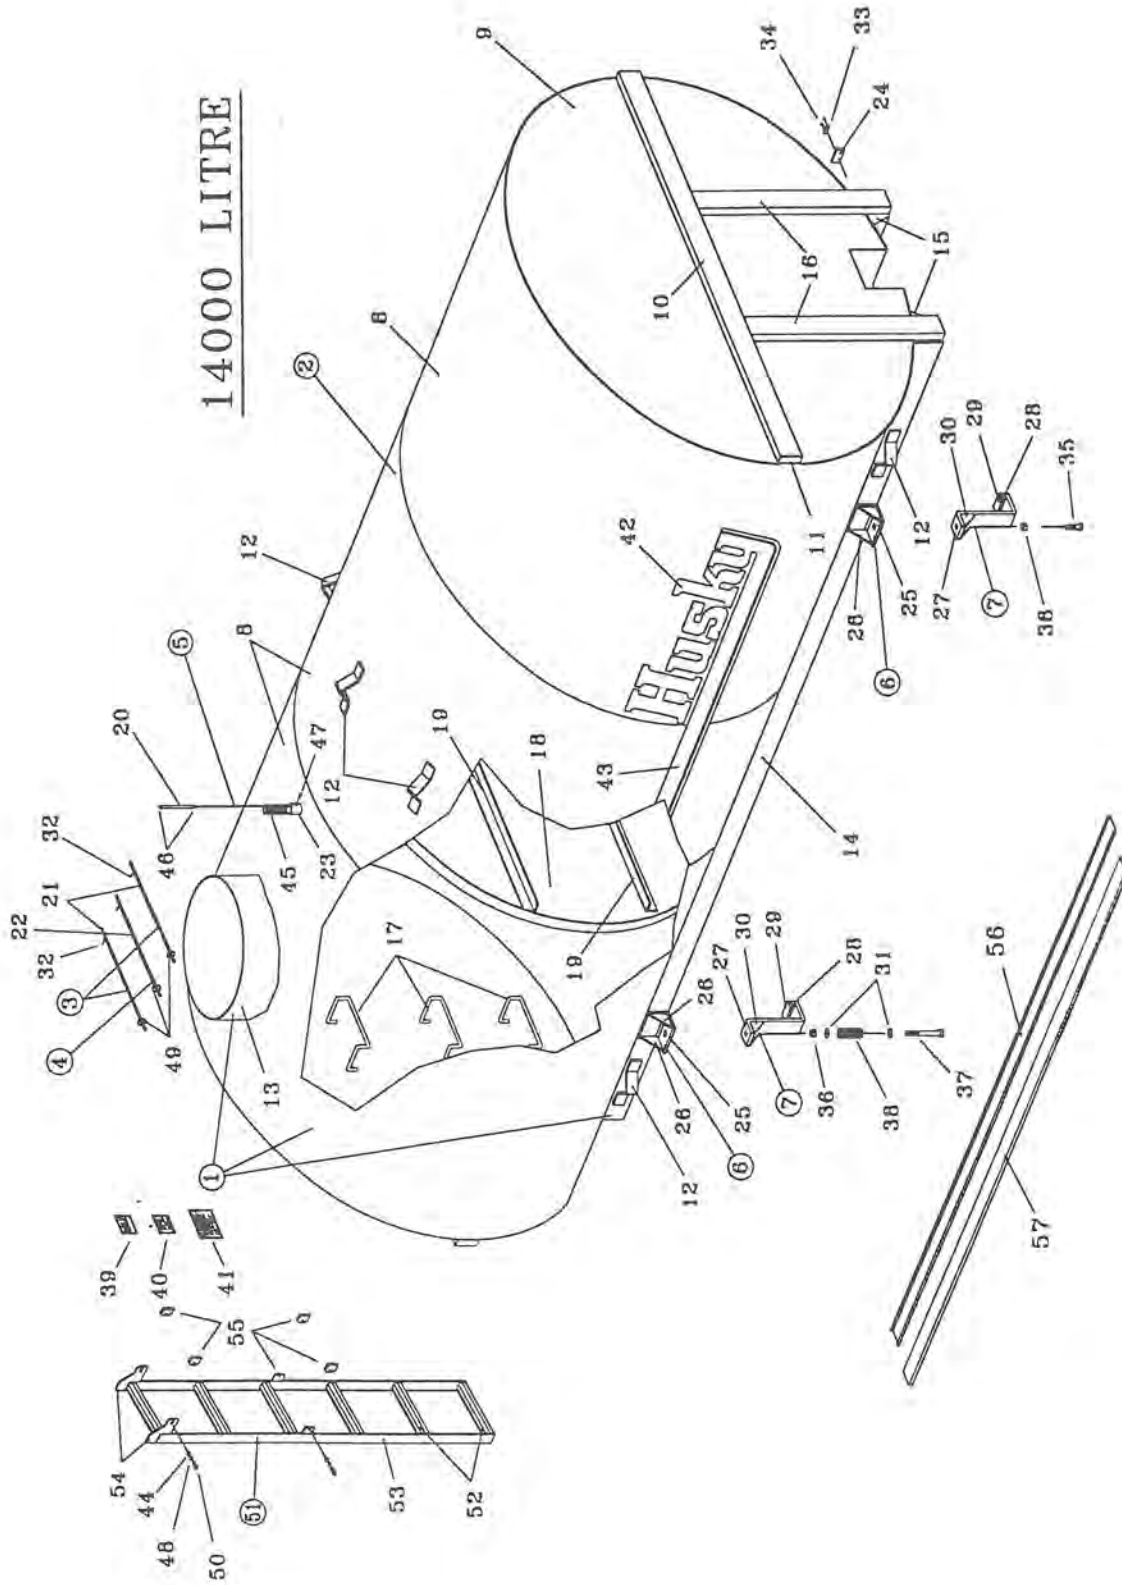

14000 LITRE

14000L TM 'E' TANK

<u>Key</u>	<u>Parts Number</u>	<u>Description</u>	<u>Qty</u>
1	384-01-00-000	14000 L Tank Sill & Funnel Assy	1
2	330-66-21-000	14000 L Tank Assy	1
3	364-47-00-000	Short Safety Bar Assy	2
4	364-49-00-000	Long Safety Bar Assy	1
5	340-62-00-000	Husky Flag Kit	1
6	316-22-00-000	Hold Down Bracket Assy	4
7	316-24-00-000	Hold Down Assy	4
8	330-66-21-255	14000 L Tank Shell	3
9	330-66-21-254	14000 L Tank End	2
10	330-66-00-257	Tank Stiffener	2
11	330-66-00-258	Stiffener Caps	4
12	300-01-00-012	Lift Hook	7
13	364-02-00-006	Manhole	1
14	332-11-00-025	Sills	2
15	332-11-00-026	Sill Caps	4
16	332-11-00-051	Vertical Reinforcing Channel	4
17	364-02-00-008	Ladder Rung	3
18	330-66-21-256	Baffle	1
19	330-66-21-570	Baffle Reinforcing Angle	2
20	340-62-00-553	Indicator	1
21	364-47-00-155	Manhole Safety Bar	2
22	364-49-00-164	Long Safety Bar	1
23	340-00-00-536	Flag Spring Holder	1
24	340-01-00-498	Serial Number Plate	1
25	316-22-00-012	Hold Down Angle Bracket	4
26	316-22-00-035	Hold Down Angle Gusset	8
27	316-24-00-044	Bracket Main Pc	4
28	316-24-00-045	Spacer Bar	4
29	316-24-00-046	Hold Down Return	4
30	316-24-00-047	Gusset	8
31	R07828	1" Flat Washer	4
32	R08207	3/32 X 1 1/2" S.S. Cotter Pin	3
33	R09071	Serial Number	1
34	R08152	#6 X 1/4" Pan Head Screw	2
35	R07663	1" X 3" Hex Hd Bolt	2
36	R08246	1" Nyloc Hex Nut	4
37	R07669	1" X 8" Hex Hd Bolt	2
38	R08034	Hp88 1 X 4" Hold Down Spring	2
39	R09509	"Made In Canada" Decal	1
40	R09512	"Capacity" Decal	1
41	R09784	"Danger Toxic Gas" Decal	1
42	R09510	"Husky" Decal	2
43	R09511	Accent Strip	2
44	R07783	3/8 Hex Nut	4
45	R08037	Flag Spring	1
46	R08063	Clip	2
47	R07926	5/16 - 18 X 1/4" S.S. Set Screw	1
48	R07803	3/8 Lock Washer	4
49	R07825	1/2" Flat Washer	3
50	R07620	3/8" X 1 1/2 Hex Bolt	4
51	364-95-00-000	Ladder Assy	1
52	364-95-00-324	Ladder Step	6
53	364-95-00-325	Ladder Side	2
54	364-95-00-326	Ladder Lug	2
55	364-96-00-327	Ladder - Tank Lug	6
56	384-00-00-084	Sill Channel	2
57	384-00-00-106	Sill Rubber	2