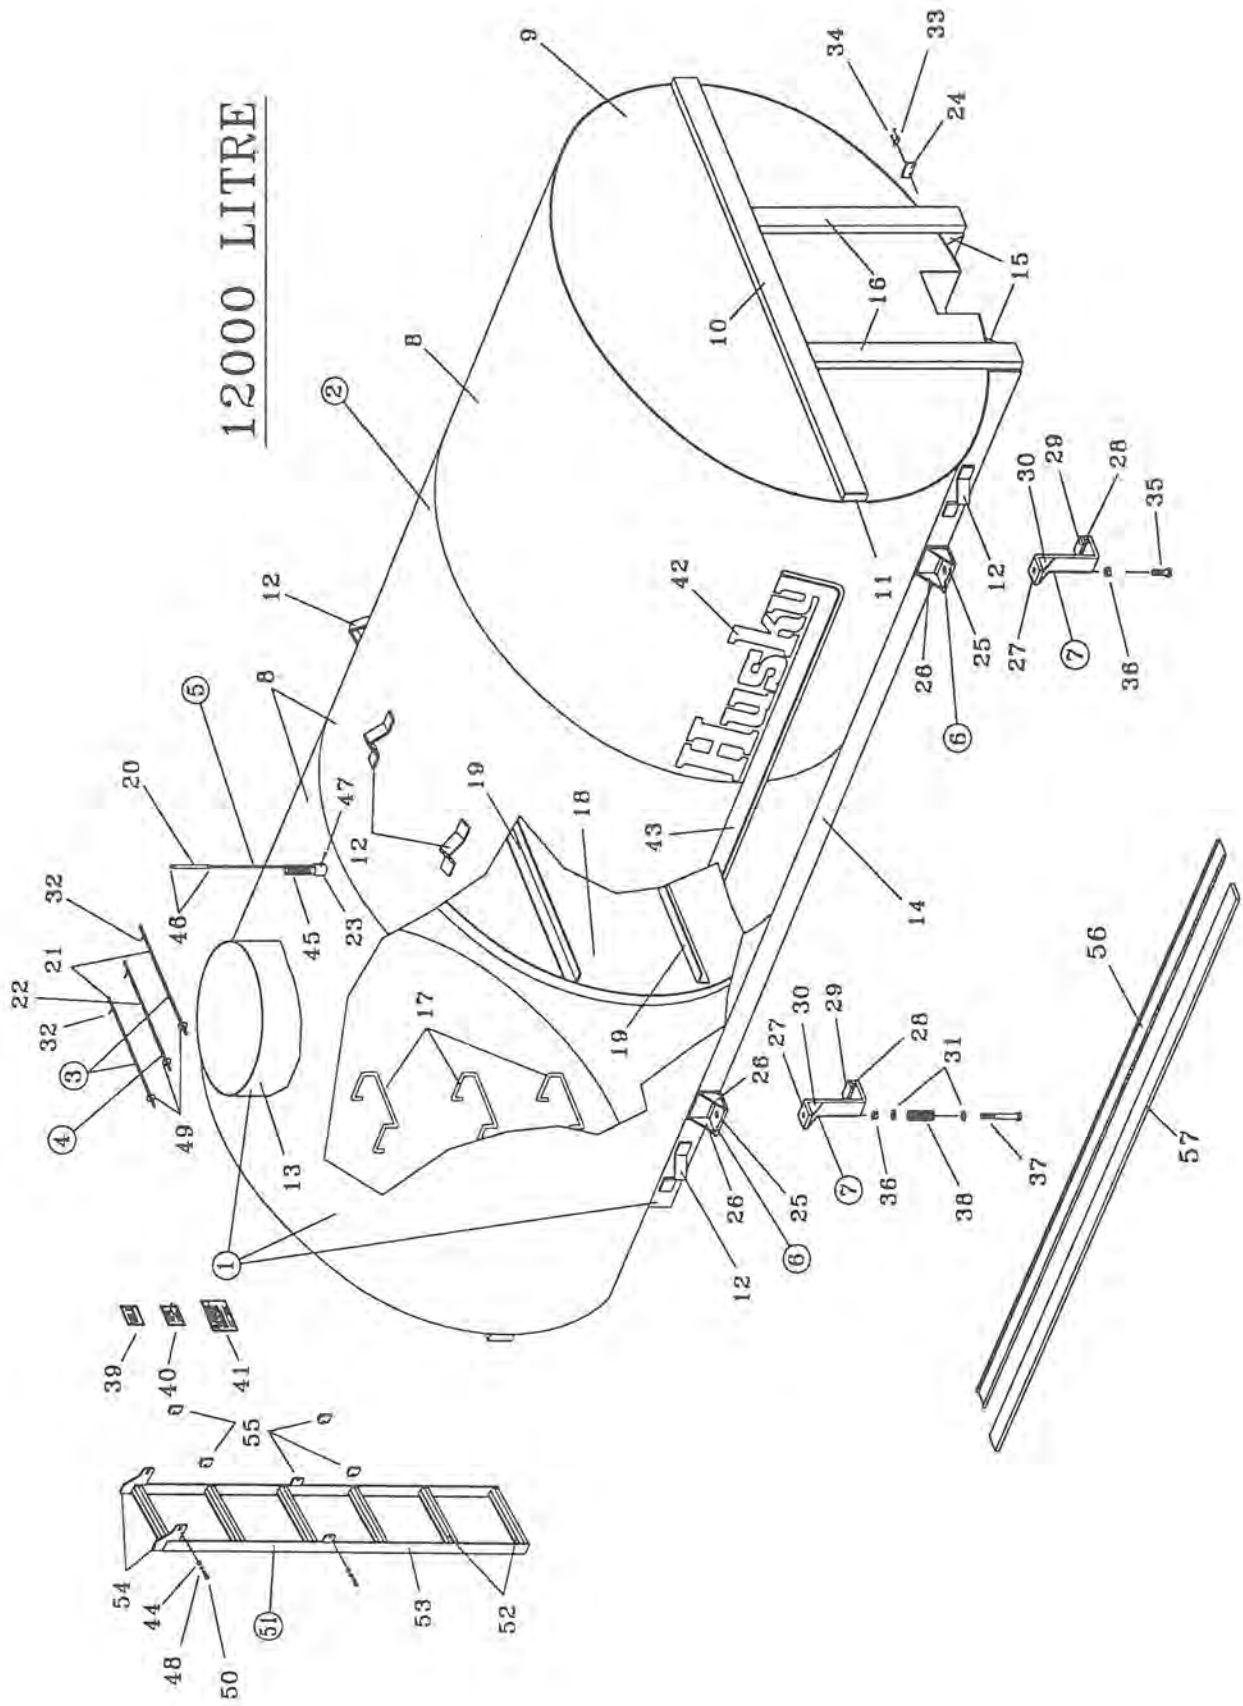

12000 LITRE

12000L TM 'E' TANK

<u>Keys</u>	<u>Parts Number</u>	<u>Description</u>	<u>Qty</u>
1	383-01-00-000	12000L Tank, Sill & Funnel Assy.	1
2	326-88-25-000	12000L Tank Assy.	1
3	364-47-00-000	Short Safety Bar Assy.	2
4	364-49-00-000	Long Safety Bar Assy.	1
5	340-62-00-000	Husky Flag Kit	1
6	316-22-00-000	Hold Down Bracket Assy.	4
7	316-24-00-000	Hold Down Assy.	4
8	326-88-25-278	12000L Tank Shell	3
9	326-88-25-277	12000L Tank End	2
10	326-88-00-280	Tank Stiffener	2
11	330-66-00-258	Stiffener Caps	4
12	330-01-00-012	Lift Hook	7
13	364-02-00-006	Manhole	1
14	327-15-00-027	Sills	2
15	327-15-00-028	Sill Caps	4
16	327-15-00-050	Vertical Reinforcing Channel	4
17	364-02-00-008	Ladder Rung	7
18	326-88-25-279	Baffle	1
19	326-88-25-571	Baffle Reinforcing Angle	2
20	340-62-00-553	Indicator	1
21	364-47-00-155	Manhole Safety Bar	2
22	364-49-00-164	Long Safety Bar	1
23	340-00-00-536	Flag Spring Holder	1
24	340-01-00-498	Serial Number Plate	1
25	316-22-00-012	Hold Down Angle Bracket	4
26	316-22-00-035	Hold Down Angle Gusset	8
27	316-24-00-044	Bracket Main Pc	4
28	316-24-00-045	Spacer Bar	4
29	316-24-00-046	Hold Down Return	4
30	316-24-00-047	Gusset	8
31	R07828	1" Flat Washer	4
32	R08207	3/32 X 1 1/2" Ss Cotter Pin	3
33	R09071	Serial Number	1
34	R08152	#6 X 1/4" Pan Head Screw	2
35	R07663	1" X 3" Hex Hd Bolt	2
36	R08246	1" Nyloc Hex Nut	4
37	R07669	1" X 8" Hex Hd Bolt	2
38	R08034	Hp88 1 X 4" Hold Down Spring	2
39	R09509	"Made In Canada" Decal	1
40	R09512	"Capacity" Decal	1
41	R09784	"Danger Toxic Gas" Decal	1
42	R09510	"Husky" Decal	2
43	R09511	Accent Strip	2
44	R07783	3/8 Hex Nut	4
45	R08037	Flag Spring	1
46	R08063	Clip	2
47	R07926	5/16 - 18 X 1/4" Ss Set Screw	1
48	R07803	3/8 Lock Washer	4
49	R07825	1/2" Flat Washer	3
50	R07620	3/8 X 1 1/2 Hex Bolt	4
51	364-95-00-000	Ladder Assy.	1
52	364-95-00-324	Ladder Step	6
53	364-95-00-325	Ladder Side	2
54	364-95-00-326	Ladder Lug	2
55	364-95-00-327	Ladder - Tank Lug	6
56	384-00-00-084	Sill Channel	3
57	384-00-00-106	Sill Rubber	2