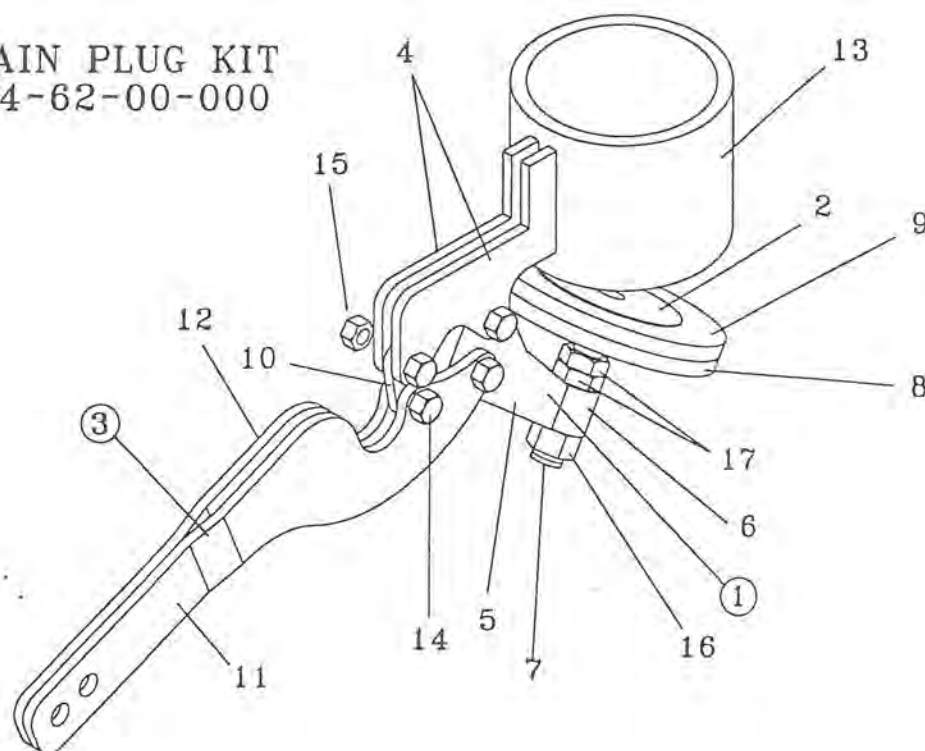

DRAIN PLUG KIT

<u>Keys</u>	<u>Parts Number</u>	<u>Description</u>	<u>Qty</u>
1	364-62-01-000	Drain Plug Sleeve Assy	1
2	364-62-04-370	Plug Washer	1
3	364-62-03-000	Handle Assy	1
4	364-62-00-199	Housing Brkt	2
5	364-62-01-200	Sleeve Linkage	1
6	364-62-01-201	Sleeve	1
7	R08316	1/2 X 3 1/2 Full Thread Car Bolt	1
8	364-62-02-203	Plug Plate	1
9	364-62-02-204	Plug Rubber	1
10	364-62-00-205	Short Linkage	1
11	364-62-03-206	Lh Handle	1
12	364-62-03-207	Rh Handle	1
13	364-01-03-110	Drain Pipe	1
14	R08176	1/4-20 Unc X 7/8 Short Thrd Bolt	4
15	R08048	1/4-20 Lock Nut	4
16	R07885	1/2-13 Unc Hex Nyloc Nut	1
17	R08046	1/2-13 Unc Jam Nut	3

DRAIN PLUG KIT 364-62-00-000