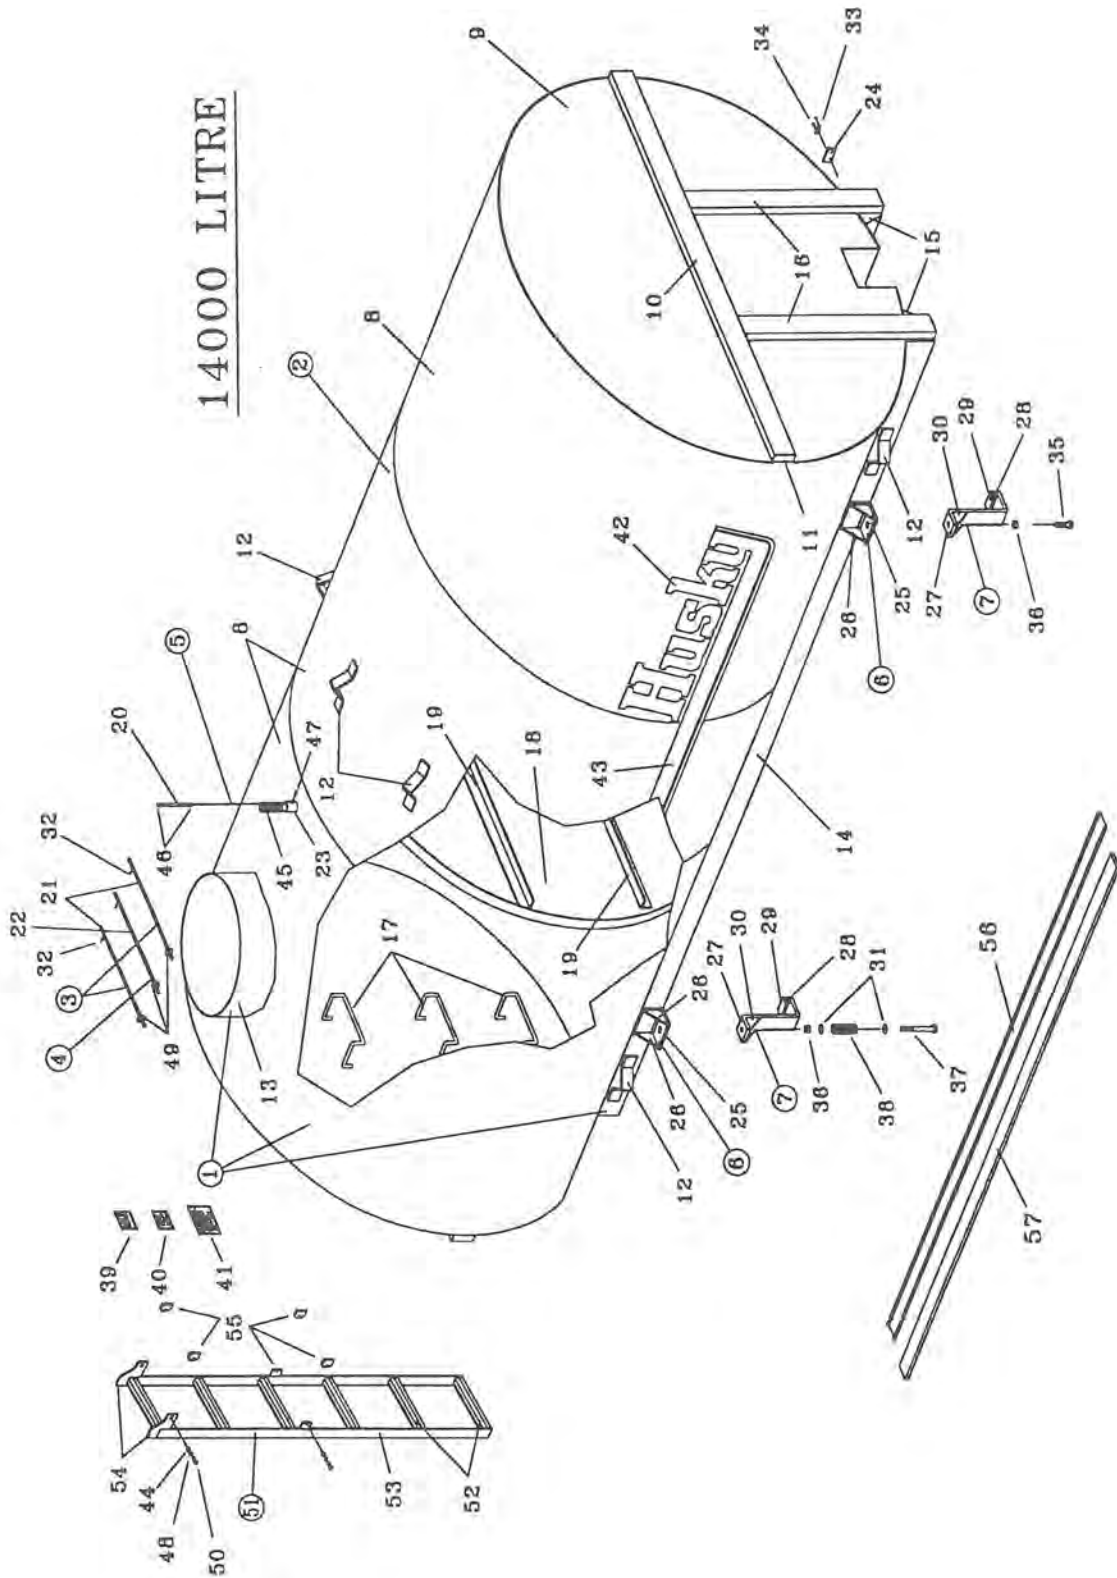

14000 LITRE

14000L TM 'E' TANK

<u>Key</u>	<u>Parts Number</u>	<u>Description</u>	<u>Qty</u>
1	384-01-00-000	14000 L Tank,Sill & Funnel Assy	1
2	330-66-21-000	14000 L Tank Assy	1
3	364-47-00-000	Short Safety Bar Assy	2
4	364-49-00-000	Long Safety Bar Assy	1
5	340-62-00-000	Husky Flag Kit	1
6	316-22-00-000	Hold Down Bracket Assy	4
7	316-24-00-000	Hold Down Assy	4
8	330-66-21-255	14000 L Tank Shell	3
9	330-66-21-254	14000 L Tank End	2
10	330-66-00-257	Tank Stiffener	2
11	330-66-00-258	Stiffener Caps	4
12	300-01-00-012	Lift Hook	7
13	364-02-00-006	Manhole	1
14	332-11-00-025	Sills	2
15	332-11-00-026	Sill Caps	4
16	332-11-00-051	Vertical Reinforcing Channel	4
17	364-02-00-008	Ladder Rung	3
18	330-66-21-256	Baffle	1
19	330-66-21-570	Baffle Reinforcing Angle	2
20	340-62-00-553	Indicator	1
21	364-47-00-155	Manhole Safety Bar	2
22	364-49-00-164	Long Safety Bar	1
23	340-00-00-536	Flag Spring Holder	1
24	340-01-00-498	Serial Number Plate	1
25	316-22-00-012	Hold Down Angle Bracket	4
26	316-22-00-035	Hold Down Angle Gusset	8
27	316-24-00-044	Bracket Main Pc	4
28	316-24-00-045	Spacer Bar	4
29	316-24-00-046	Hold Down Return	4
30	316-24-00-047	Gusset	8
31	R07828	1" Flat Washer	4
32	R08207	3/32 X 1 1/2" S.S. Cotter Pin	3
33	R09071	Serial Number	1
34	R08152	#6 X 1/4" Pan Head Screw	2
35	R07663	1" X 3" Hex Hd Bolt	2
36	R08246	1" Nyloc Hex Nut	4
37	R07669	1" X 8" Hex Hd Bolt	2
38	R08034	Hp88 1 X 4" Hold Down Spring	2
39	R09509	"Made In Canada" Decal	1
40	R09512	"Capacity" Decal	1
41	R09784	"Danger Toxic Gas" Decal	1
42	R09510	"Husky" Decal	2
43	R09511	Accent Strip	2
44	R07783	3/8 Hex Nut	4
45	R08037	Flag Spring	1
46	R08063	Clip	2
47	R07926	5/16 - 18 X 1/4" S.S. Set Screw	1
48	R07803	3/8 Lock Washer	4
49	R07825	1/2" Flat Washer	3
50	R07620	3/8" X 1 1/2 Hex Bolt	4
51	364-95-00-000	Ladder Assy	1
52	364-95-00-324	Ladder Step	6
53	364-95-00-325	Ladder Side	2
54	364-95-00-326	Ladder Lug	2
55	364-96-00-327	Ladder - Tank Lug	6
56	384-00-00-084	Sill Channel	2
57	384-00-00-106	Sill Rubber	2