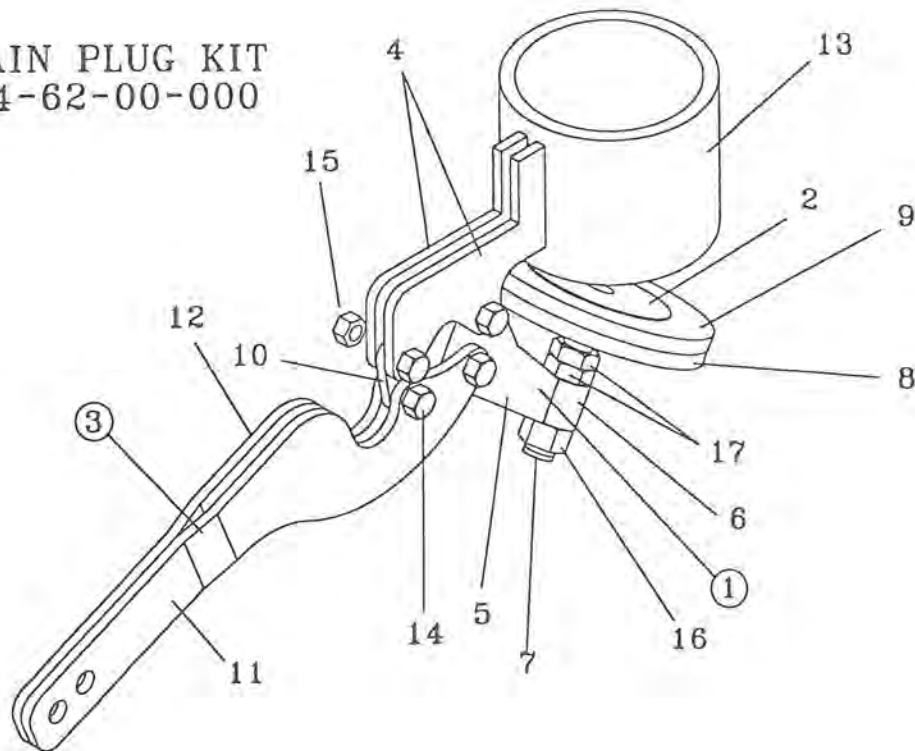

DRAIN PLUG KIT

<u>Keys</u>	<u>Parts Number</u>	<u>Description</u>	<u>Qty</u>
1	364-62-01-000	Drain Plug Sleeve Assy	1
2	364-62-04-370	Plug Washer	1
3	364-62-03-000	Handle Assy	1
4	364-62-00-199	Housing Brkt	2
5	364-62-01-200	Sleeve Linkage	1
6	364-62-01-201	Sleeve	1
7	R08316	1/2 X 3 1/2 Full Thread Car Bolt	1
8	364-62-02-203	Plug Plate	1
9	364-62-02-204	Plug Rubber	1
10	364-62-00-205	Short Linkage	1
11	364-62-03-206	Lh Handle	1
12	364-62-03-207	Rh Handle	1
13	364-01-03-110	Drain Pipe	1
14	R08176	1/4-20 Unc X 7/8 Short Thrd Bolt	4
15	R08048	1/4-20 Lock Nut	4
16	R07885	1/2-13 Unc Hex Nyloc Nut	1
17	R08046	1/2-13 Unc Jam Nut	3

DRAIN PLUG KIT 364-62-00-000