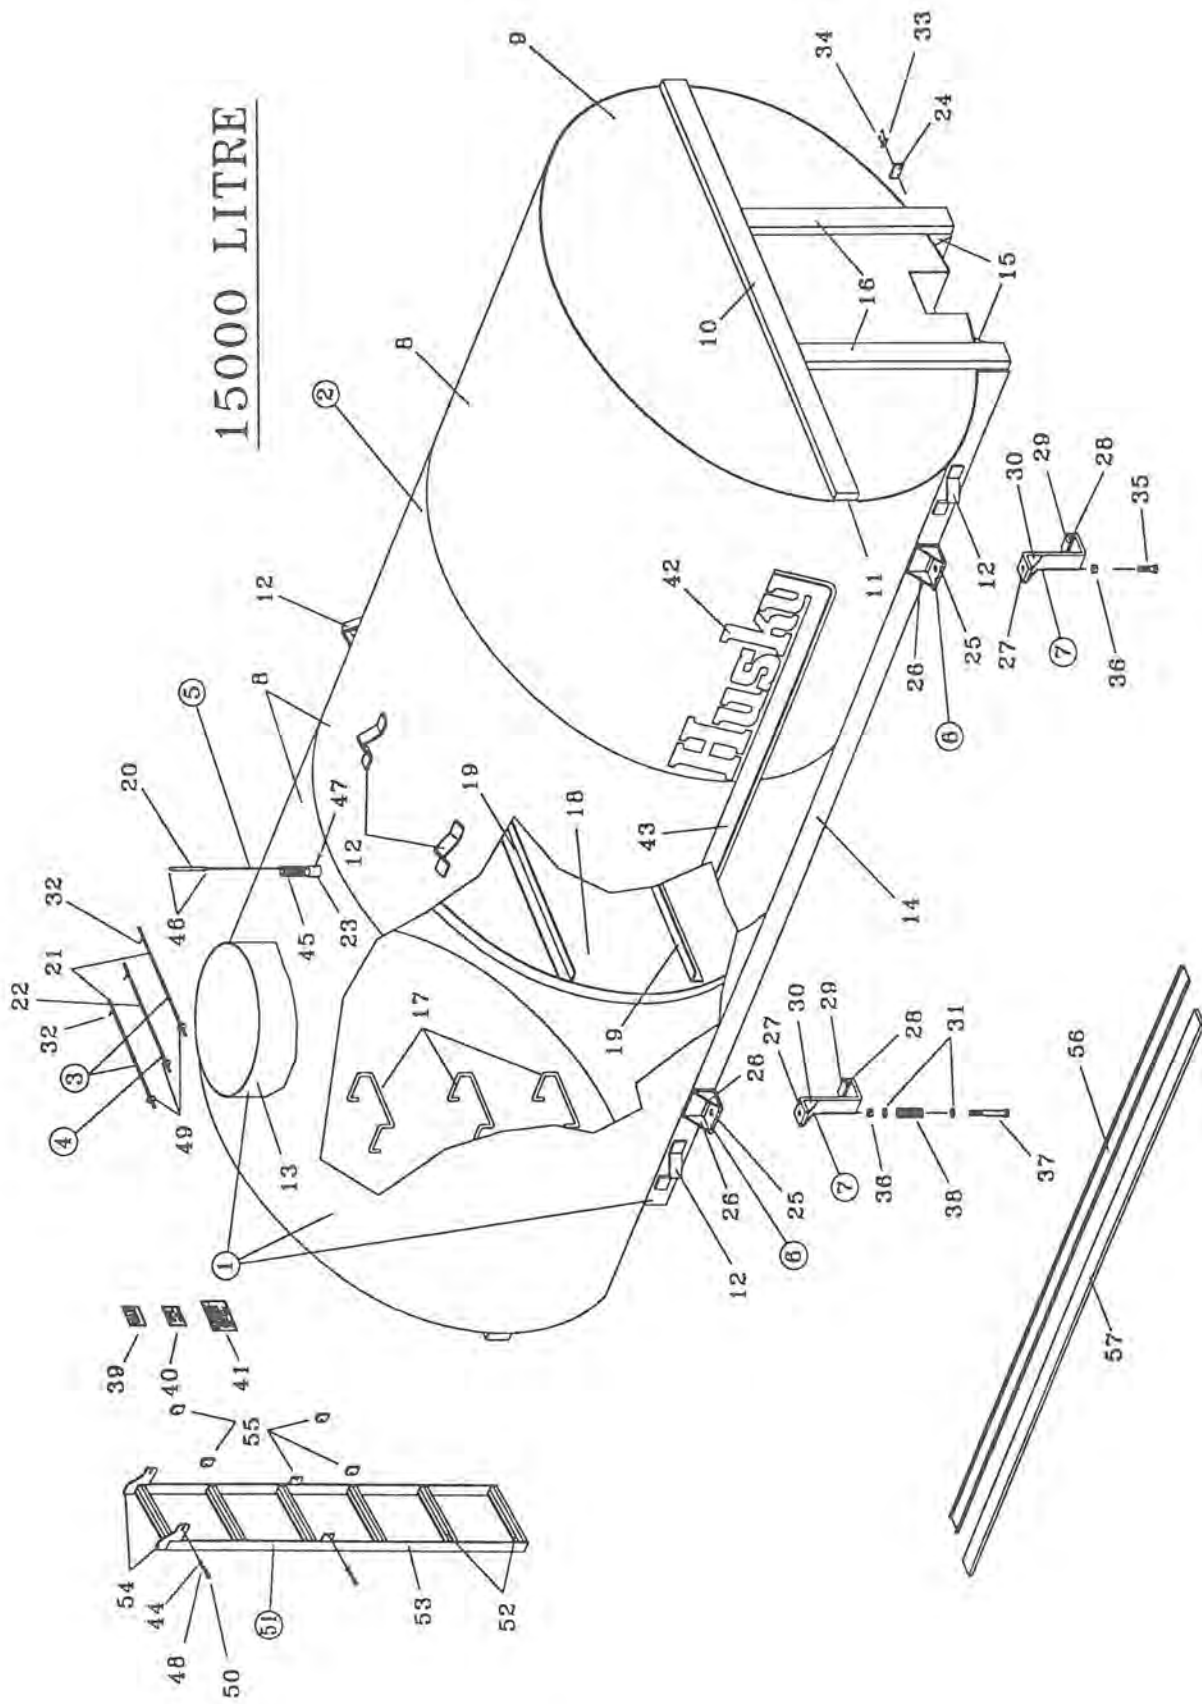

## 18000 L TM "E" TANK

<u>Key</u>	<u>Parts Number</u>	<u>Description</u>	<u>Qty</u>
1	386-01-00-000	18000 L "E" Tank, Sill & Funnel Assy	1
2	340-01-01-000	18000L Tank Assy	1
3	316-22-00-000	Hold Down Bracket Assy	4
4	316-24-00-000	Hold Down Assy	4
5	364-47-00-000	Short Safety Bar Assy	2
6	364-49-00-000	Long Safety Bar Assy	1
7	340-01-01-300	Tank End	2
8	340-01-01-301	Tank Shell	3
9	340-01-01-302	Baffle	2
10	340-01-06-312	Tank End Stiffener	2
11	340-01-06-464	Stiffener Cap	4
12	340-01-01-557	Baffle Reinforcing Angle	4
13	340-62-00-553	Indicator	1
14	364-02-00-008	Ladder Rung	4
15	364-02-00-006	Manhole	1
16	300-01-00-012	Lift Hook	7
17	340-01-00-546	Reinforcing Plate	3
18	386-01-00-001	Vertical Reinforcing Channel	4
19	340-00-00-515	Sill	2
20	340-00-00-516	Sill Cap	4
21	384-00-00-106	Sill Rubber	2
22	340-01-00-498	Serial Number Plate	1
23	316-22-00-012	Hold Down Angle Bracket	4
24	316-22-00-035	Hold Down Angle Gusset	8
25	316-24-00-044	Bracket Main Piece	4
26	316-24-00-045	Spacer Bar	4
27	316-24-00-046	Hold Down Return	4
28	316-24-00-047	Gusset	8
29	364-00-00-155	Short Manhole Safety Bar	2
30	364-49-00-164	Long Manhole Safety Bar	1
31	340-62-00-000	Husky Flag Kit	1
32	340-00-00-536	Flag Spring Holder	1
33	R08152	#6 X 1/4" Pan Head Screw	2
34	R07663	1" X 3" Hex Head Bolt	2
35	R08246	1" Nyloc Hex Nut	4
36	R07669	1" X 8" Hex Hd Bolt	2
37	R08034	Hp88 1 X 4 Hold Down Spring	2
38	R09512	"Capacity" Decal	1
39	R09784	"Danger Toxic Gas" Decal	1
40	R09509	"Made In Canada" Decal	1
41	R09510	"Husky" Decal	2
42	R09511	Accent Strips	2
43	R09071	Serial Number	1
44	R07825	1/2" Flat Washer	3
45	R08207	5/32 X 1 1/2" S.S. Cotter Pin	3
46	R07828	1" Flat Washer	1
47	R08163	Clip	1
48	R08037	Flag Spring	1
49	R07926	5/16 - 18 X 1/4" S.S. Set Screw	1
50	R07803	3/8 Lock Washer	4
51	R07783	3/8" Hex Nut	4
52	364-95-00-000	Ladder Assy	1
53	364-95-00-324	Ladder Step	6
54	364-95-00-325	Ladder Side	2
55	364-95-00-326	Ladder Lug	2
56	364-95-00-327	Ladder Tank Lug	6
57	R07620	3/8 X 1 1/2 Hex Bolt	4
58	384-00-00-084	Sill Channel	3