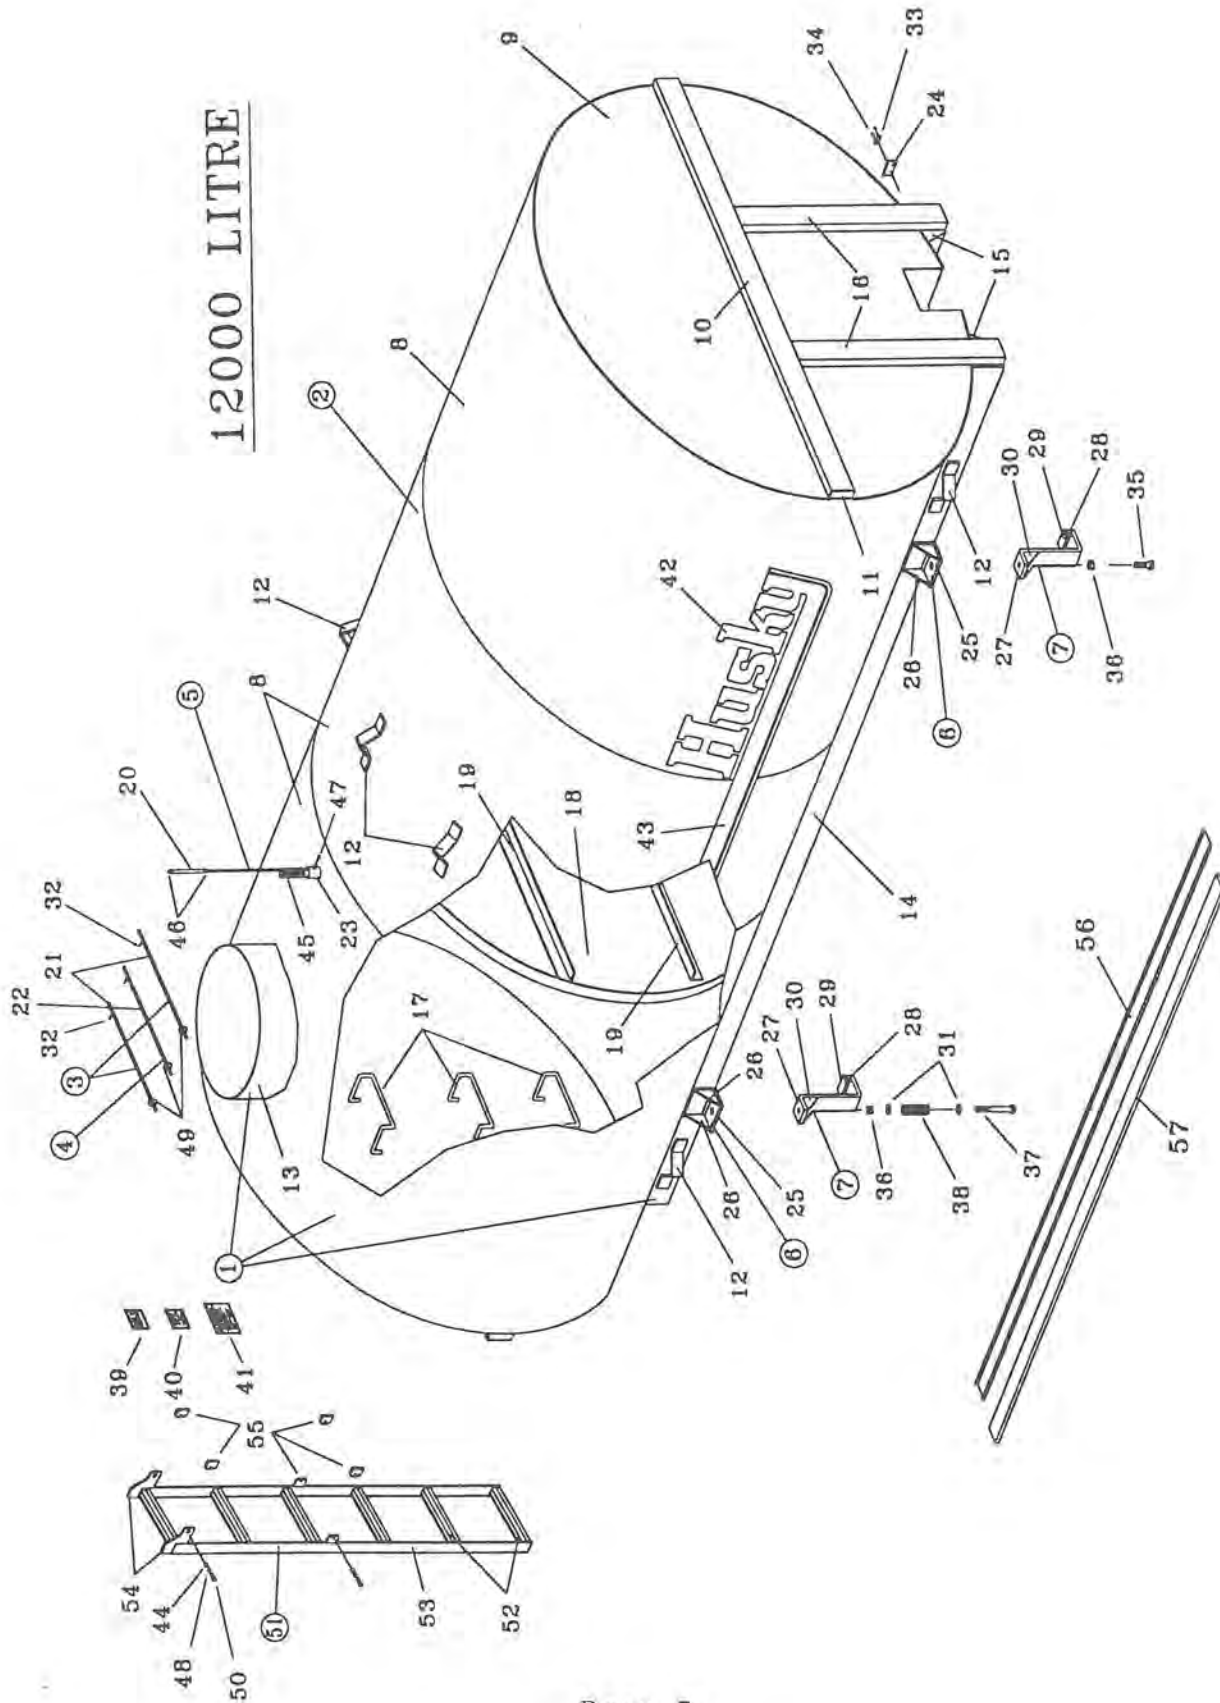

12000 LITRE

12000L TM 'E' TANK

<u>Keys</u>	<u>Parts Number</u>	<u>Description</u>	<u>Qty</u>
1	383-01-00-000	12000L Tank, Sill & Funnel Assy.	1
2	326-88-25-000	12000L Tank Assy.	1
3	364-47-00-000	Short Safety Bar Assy.	2
4	364-49-00-000	Long Safety Bar Assy.	1
5	340-62-00-000	Husky Flag Kit	1
6	316-22-00-000	Hold Down Bracket Assy.	4
7	316-24-00-000	Hold Down Assy.	4
8	326-88-25-278	12000L Tank Shell	3
9	326-88-25-277	12000L Tank End	2
10	326-88-00-280	Tank Stiffener	2
11	330-66-00-258	Stiffener Caps	4
12	330-01-00-012	Lift Hook	7
13	364-02-00-006	Manhole	1
14	327-15-00-027	Sills	2
15	327-15-00-028	Sill Caps	4
16	327-15-00-050	Vertical Reinforcing Channel	4
17	364-02-00-008	Ladder Rung	7
18	326-88-25-279	Baffle	1
19	326-88-25-571	Baffle Reinforcing Angle	2
20	340-62-00-553	Indicator	1
21	364-47-00-155	Manhole Safety Bar	2
22	364-49-00-164	Long Safety Bar	1
23	340-00-00-536	Flag Spring Holder	1
24	340-01-00-498	Serial Number Plate	1
25	316-22-00-012	Hold Down Angle Bracket	4
26	316-22-00-035	Hold Down Angle Gusset	8
27	316-24-00-044	Bracket Main Pc	4
28	316-24-00-045	Spacer Bar	4
29	316-24-00-046	Hold Down Return	4
30	316-24-00-047	Gusset	8
31	R07828	1" Flat Washer	4
32	R08207	3/32 X 1 1/2" Ss Cotter Pin	3
33	R09071	Serial Number	1
34	R08152	#6 X 1/4" Pan Head Screw	2
35	R07663	1" X 3" Hex Hd Bolt	2
36	R08246	1" Nyloc Hex Nut	4
37	R07669	1" X 8" Hex Hd Bolt	2
38	R08034	Hp88 1 X 4" Hold Down Spring	2
39	R09509	"Made In Canada" Decal	1
40	R09512	"Capacity" Decal	1
41	R09784	"Danger Toxic Gas" Decal	1
42	R09510	"Husky" Decal	2
43	R09511	Accent Strip	2
44	R07783	3/8 Hex Nut	4
45	R08037	Flag Spring	1
46	R08063	Clip	2
47	R07926	5/16 - 18 X 1/4" Ss Set Screw	1
48	R07803	3/8 Lock Washer	4
49	R07825	1/2" Flat Washer	3
50	R07620	3/8 X 1 1/2 Hex Bolt	4
51	364-95-00-000	Ladder Assy.	1
52	364-95-00-324	Ladder Step	6
53	364-95-00-325	Ladder Side	2
54	364-95-00-326	Ladder Lug	2
55	364-95-00-327	Ladder - Tank Lug	6
56	384-00-00-084	Sill Channel	3
57	384-00-00-106	Sill Rubber	2